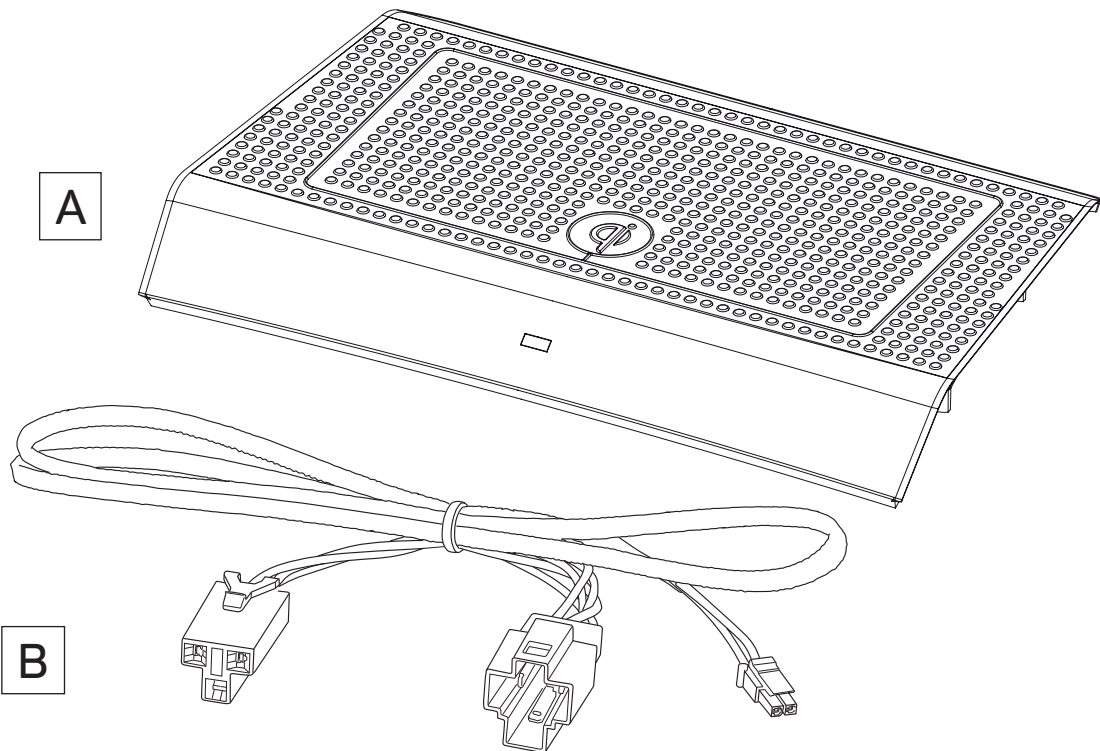

Wireless Charging Tray

Mazda CX5 (KE) 2011-2017  
241170-52-1

D

EINBAUANLEITUNG

Schwierigkeitsgrad

GB

INSTALLATION GUIDE

level of difficulty

Maximale Größe des Smartphones: 158 x 80 cm

Maximum smartphone dimensions: 158 x 80 mm

www.inbay.systems

Einbauvideo · Install video  
www.inbay.systems/videos

Sachgemäße Installation unter Beachtung dieser Einbauanleitung erforderlich. Achten Sie auf korrekte Anschlüsse. Verlegen Sie die Kabel so, dass Sie weder geknickt, gequetscht oder beschädigt werden können. Sorgen Sie dafür, dass sich die Kabel nicht in Gegenständen verfangen können.