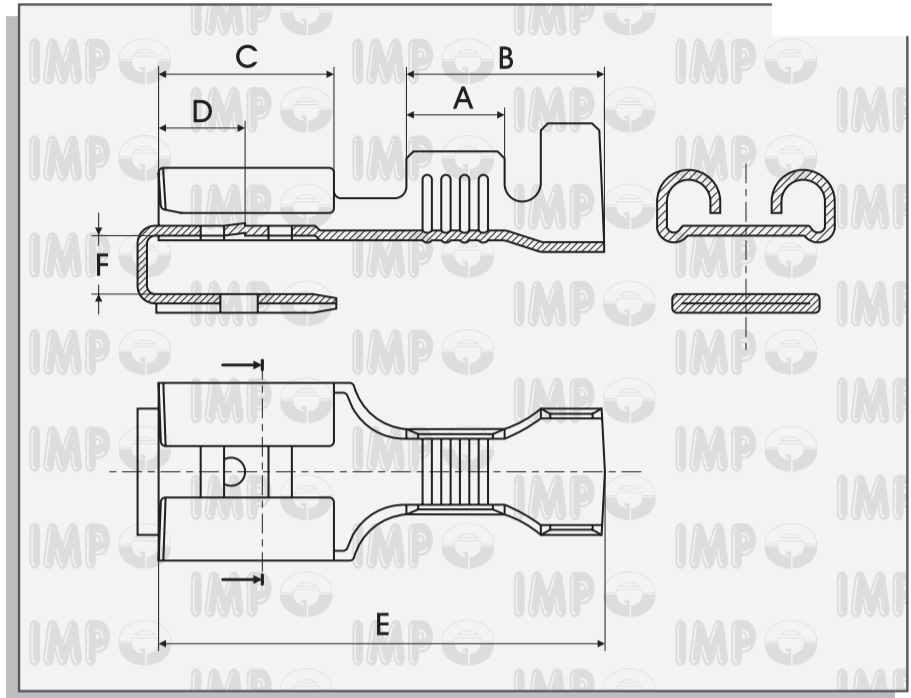

TERMINALI FEMMINA CØN LINGUETTA MASCHIØ	<u>6.3 mm</u>
FEMALE TERMINALS WITH TAB	<u>6.3 mm</u>
CØSSES FEMELLES AVEC LANGUETTE	<u>6.3 mm</u>
KØNEKTØR SAMICE S ØDBØCKØU	<u>6.3 mm</u>

Sezione cavo Wire range Section câble Průřez vodiče mm²	Ø Isolante Ø Insulation Ø Gaine Ø Izolace mm²	Spess.maschio Tab thick Epaisseur male Samec tloušťka mm	Spess.materiale Material thick Epaisseur matériel Tloušťka materiálu mm	A	B	C	D	E	F	Codice - Part No Code - Teile Nr.		Materiale Material Matériel Materiál
										Bag 100 Pcs. 5.000 Pcs.	Reel 1.700 Pcs.	
1 - 2,5	2,5 - 4	0,80	0,40	4,2	8,5	7,7	4,0	19,3	2,5	4 27 912	4 27 612	Cu Zn
										4 27 913	4 27 512	Cu Zn gal Sn