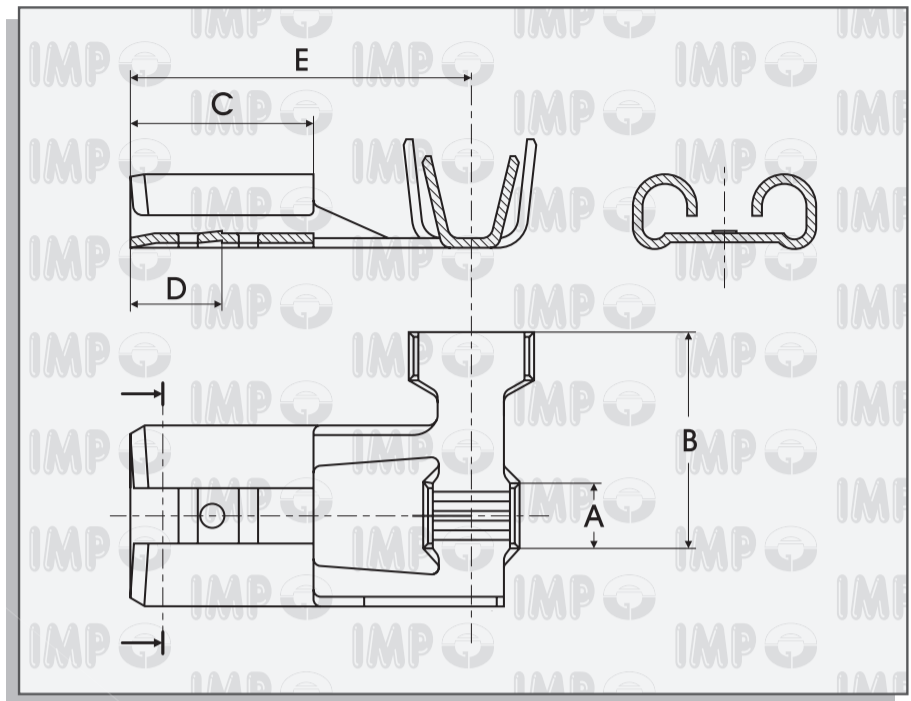

TERMINALI FEMMINA A BANDIERA	6.3 mm
FLAG RECEPTACLES	6.3 mm
CØSSES FEMELLES DRAPEAU	6.3 mm
KØNEKTØR SAMICE BØČNÍ	6.3 mm

Sezione cavo Wire range Section câble Průřez vodiče mm ²	Ø Isolante Ø Insulation Ø Gaine Ø Izolace mm ²	Spess.maschio Tab thick Epaisseur male Samec tloušťka mm	Spess.materiale Material thick Epaisseur matériel Tloušťka materiálu mm	A	B	C	D	E	Codice - Part No Code - Teile Nr.		Materiale Material Matériel Materiál
									Bag 100 Pcs. 5.000 Pcs.	Reel 4.000 Pcs.	
1 - 2,5	2,5 - 4	0,80	0,42	2,7	9,0	7,6	4,0	14,2	4 27 914	4 27 614	Cu Zn
									4 27 814	4 27 514	Cu Zn gal Sn