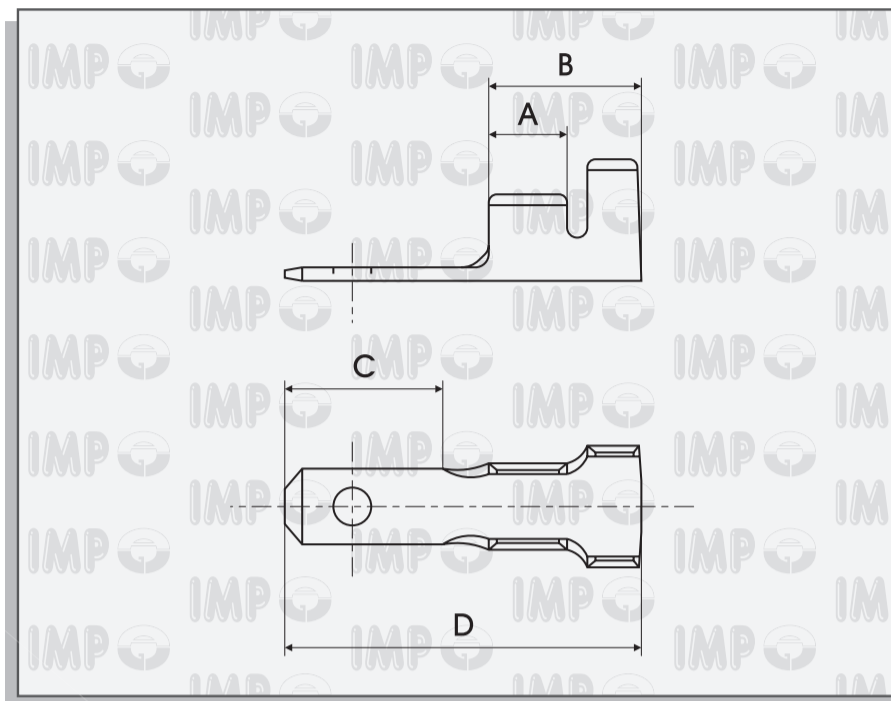

TERMINALI MASCHIO	2.8 x 0.5 mm
MALE TERMINALS	2.8 x 0.5 mm
COSSES MALES	2.8 x 0.5 mm
KONEKTOR SAMEC	2.8 x 0.5 mm

Sezione cavo Wire range Section câble Průřez vodiče mm <sup>2</sup>	O Isolante O Insulation O Gaine O Izolace mm <sup>2</sup>	Spess.materiale Material thick Epaisseur matériel Tloušťka materiálu mm	A	B	C	D	Codice - Part No Code - Teile Nr.		Materiale Material Matériel Materiál
							Bag 100 Pcs. 5.000 Pcs.	Reel 10.000 Pcs.	
0,3 - 1	1,7 - 2,5	0,50	2,7	5,6	5,8	13,2	4 27 920	4 27 620	Cu Zn
							4 27 820	4 27 520	Cu Zn gal Sn