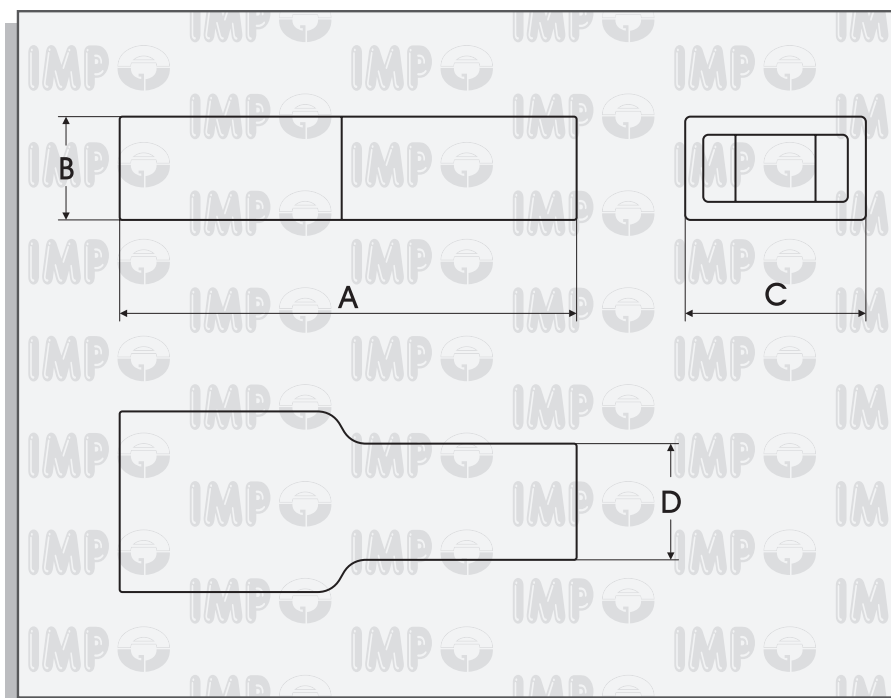

IZOLAČNÍ KRYT KONEKTORU	4.8 mm
RECEPTACLE SLEEVES	4.8 mm
CAPUCHONS POUR CLIP	4.8 mm
STECKHÜSENGEHÄUSE	4.8 mm

A	B	C	D	Obj.číslo - Part No Code - Teile Nr.	Barva Colour Couleur Farbe	Materiál Material Matériel Material
				PVC sáček 100 ks 5000 ks 		
17,7	4,1	6,9	4,3	4 28 981	Neutrální - Neutral - Neutre - Neutral	PE
				4 28 981 N	Černá - Black - Noir - Schwarz	PE
				4 28 981 R	Rudá - Red - Rouge - Rot	PE
				4 28 981 B	Modrá - Blue - Bleu - Blau	PE