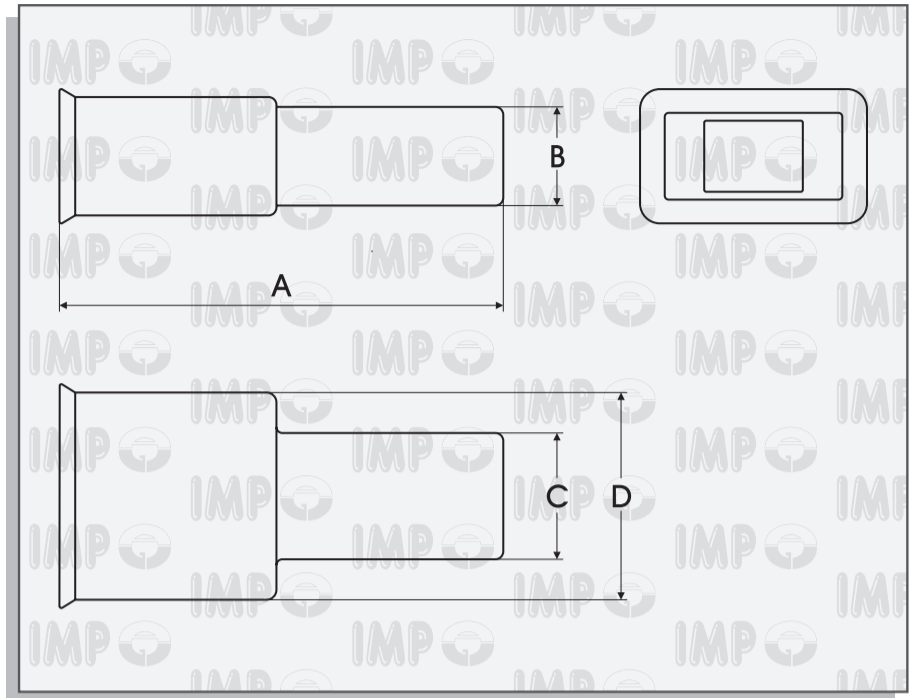

IZOLAČNÍ KRYT KONEKTORU SAMEC	6.3 mm
TAB SLEEVES	6.3 mm
CAPUCHONS POUR LANGUETTE	6.3 mm
FLACHSTECKERGEHÄUSE	6.3 mm

A	B	C	D	Obj.číslo - Part No Code - Teile Nr.	Barva Colour Couleur Farbe	Materiál Material Matériel Material
				PVC sáček 100 ks 5.000 ks 		
22,5	5,0	6,4	10,5	4 28 983	Neutrální - Neutral - Neutre - Neutral	PE
				4 28 983 N	Černá - Black - Noir - Schwarz	PE
				4 28 983 R	Rudá - Red - Rouge - Rot	PE
				4 28 983 B	Modrá - Blue - Bleu - Blau	PE

(Lze použít ve spojení s izolačním krytem konektoru (samice) 4 28 982)