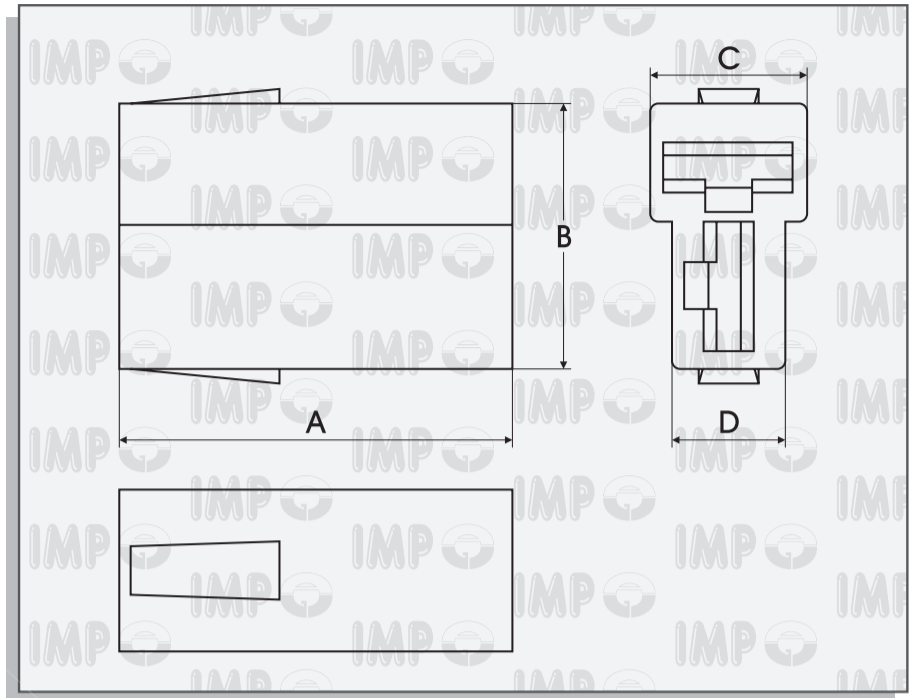

IZOLAČNÍ KRYT KONEKTORU 2x SAMICE	6.3 mm
2 WAYS FEMALE HOLDERS	6.3 mm
CONNECTEURS 2 VOIES PORTE FEMELLE	6.3 mm
2 WEGEN STECKHÜSEN-GEHÄUSE	6.3 mm

A	B	C	D	Obj.číslo - Part No Code - Teile Nr.	Barva Colour Couleur Farbe	Materiál Material Matériel Material
				PVC sáček 100 ks Krabice (Box) 5 000 ks		
24,3	16,4	9,7	7,0	4 28 988	Neutrální - Neutral - Neutre - Neutral	PA 66 V-2
				4 28 988 N	Černá - Black - Noir - Schwarz	PA 66 V-2

(Lze použít ve spojení s izolačním krytem 2 ks konektorů (samec) 4 28 989)