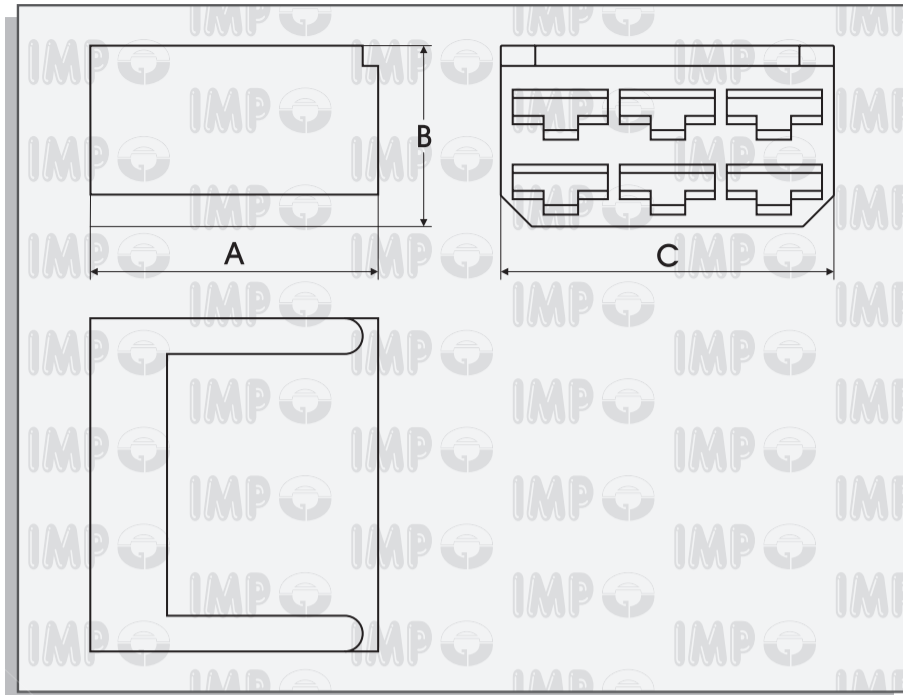

IZOLAČNÍ KRYT KONEKTORU 6x SAMICE	6.3 mm
6 WAYS FEMALE HOLDERS	6.3 mm
CONNECTEURS 6 VOIES PORTE FEMELLE	6.3 mm
6 WEGEN STECKHÜSEN-GEHÄUSE	6.3 mm

A	B	C	D	Obj.číslo - Part No Code - Teile Nr.	Barva Colour Couleur Farbe	Material Matériel Material
				Volně Krabice 1 000 ks		
24,2	15,2	28,0	-	4 28 996	Neutrální - Neutral - Neutre - Neutral	PA 66 V-2
				4 28 996 N	Černá - Black - Noir - Schwarz	PA 66 V-2

(Lze použít ve spojení s izolačním krytem 6 ks konektorů (samec) 4 28 997)