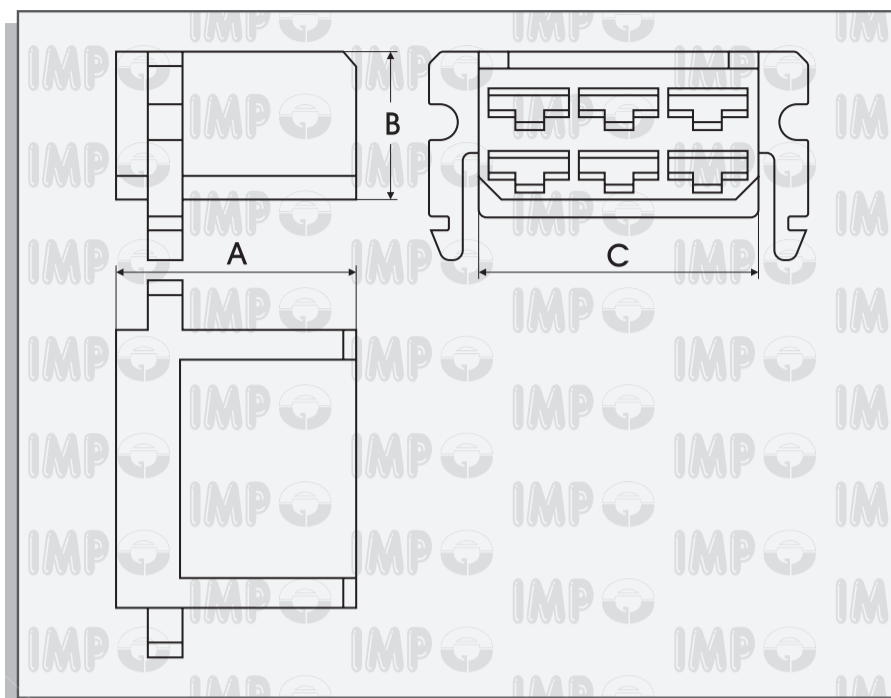

IZOLAČNÍ KRYT KONEKTORU  
6x SAMICE S MOŽNOSTÍ UCHYCENÍ 6.3 mm

6 WAYS FEMALE HOLDERS 6.3 mm

CONNECTEURS 6 VOIES  
PORTE FEMELLE 6.3 mm

6 WEGEN STECKHÜSENGEHÄUSE 6.3 mm

A	B	C	D	Obj.číslo - Part No Code - Teile Nr.	Barva Colour Couleur Farbe	Material Matériel Material
				Volně Krabice 1 000 ks		
24,2	14,7	28,3	-	4 28 996 T	Neutrální - Neutral - Neutre - Neutral	PA 66 V-2
				4 28 996 TN	Černá - Black - Noir - Schwarz	PA 66 V-2

(Lze použít ve spojení s izolačním krytem 6 ks konektorů (samec) 4 28 997)