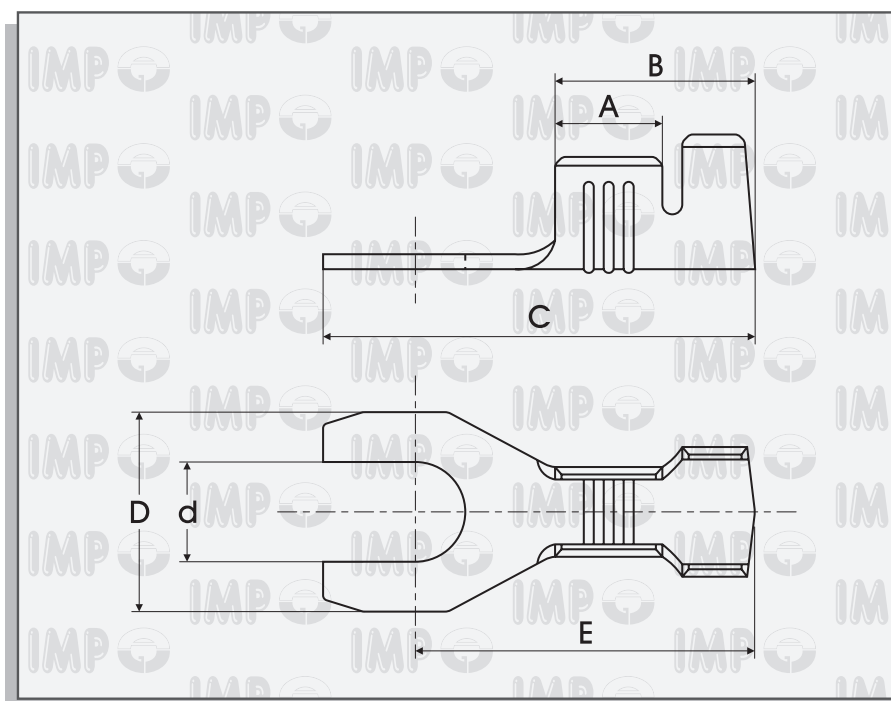

KABELOVÁ VIDLIČKA

FORK TERMINALS

COSSES A FOURCHE

GABELNDVERSCHLÜSSEN

Průřez vodiče Wire range Section câble Nennquerschnitt mm ²	Ø Izolace Ø Insulation Ø Gaine Ø Isol. mm ²	Tloušťka materiálu Material thick Epaisseur matériel Material dicke mm	A	B	C	D	d	E	Obj.číslo - Part No Code - Teile Nr.		Materiál Material Matériel Material
									Bag 100 Pcs. 5.000 Pcs.	Reel 5.000 Pcs.	
0,75 - 2	2,5 - 4,0	0,50	4,4	8,4	17,7	7,9	4,2	13,6	4 27 970	4 27 670	Cu Zn
									4 27 870	4 27 570	Cu Zn gal Sn
0,75 - 2	2,5 - 4,0	0,50	4,4	8,4	17,7	7,9	5,2	13,6	4 27 972	4 27 672	Cu Zn
									4 27 870	4 27 572	Cu Zn gal Sn