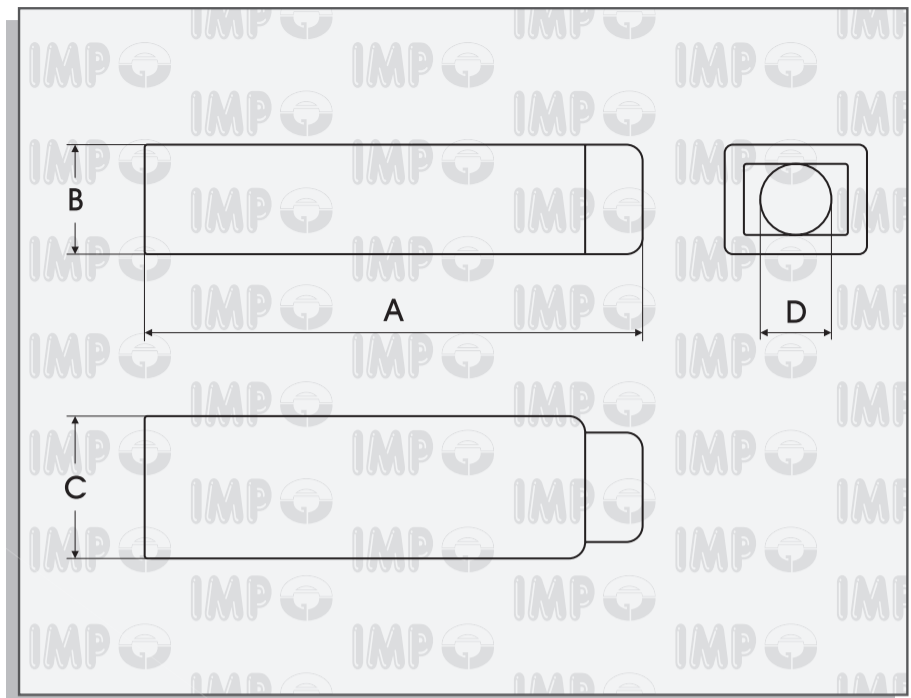

IZOLAČNÍ KRYT KONEKTORU	2.8 mm
RECEPTACLE SLEEVES	2.8 mm
CAPUCHONS POUR CLIP	2.8 mm
STECKHÜSENGEHÄUSE	2.8 mm

A	B	C	D	Obj.číslo - Part No Code - Teile Nr.	Barva Colour Couleur Farbe	Materiál Material Matériel Material
				PVC sáček 100 ks 5000 ks		
18,2	4,0	5,2	2,7	4 28 980	Neutrální - Neutral - Neutre - Neutral	PE
				4 28 980 N	Černá - Black - Noir - Schwarz	PE
				4 28 980 R	Rudá - Red - Rouge - Rot	PE
				4 28 980 B	Modrá - Blue - Bleu - Blau	PE