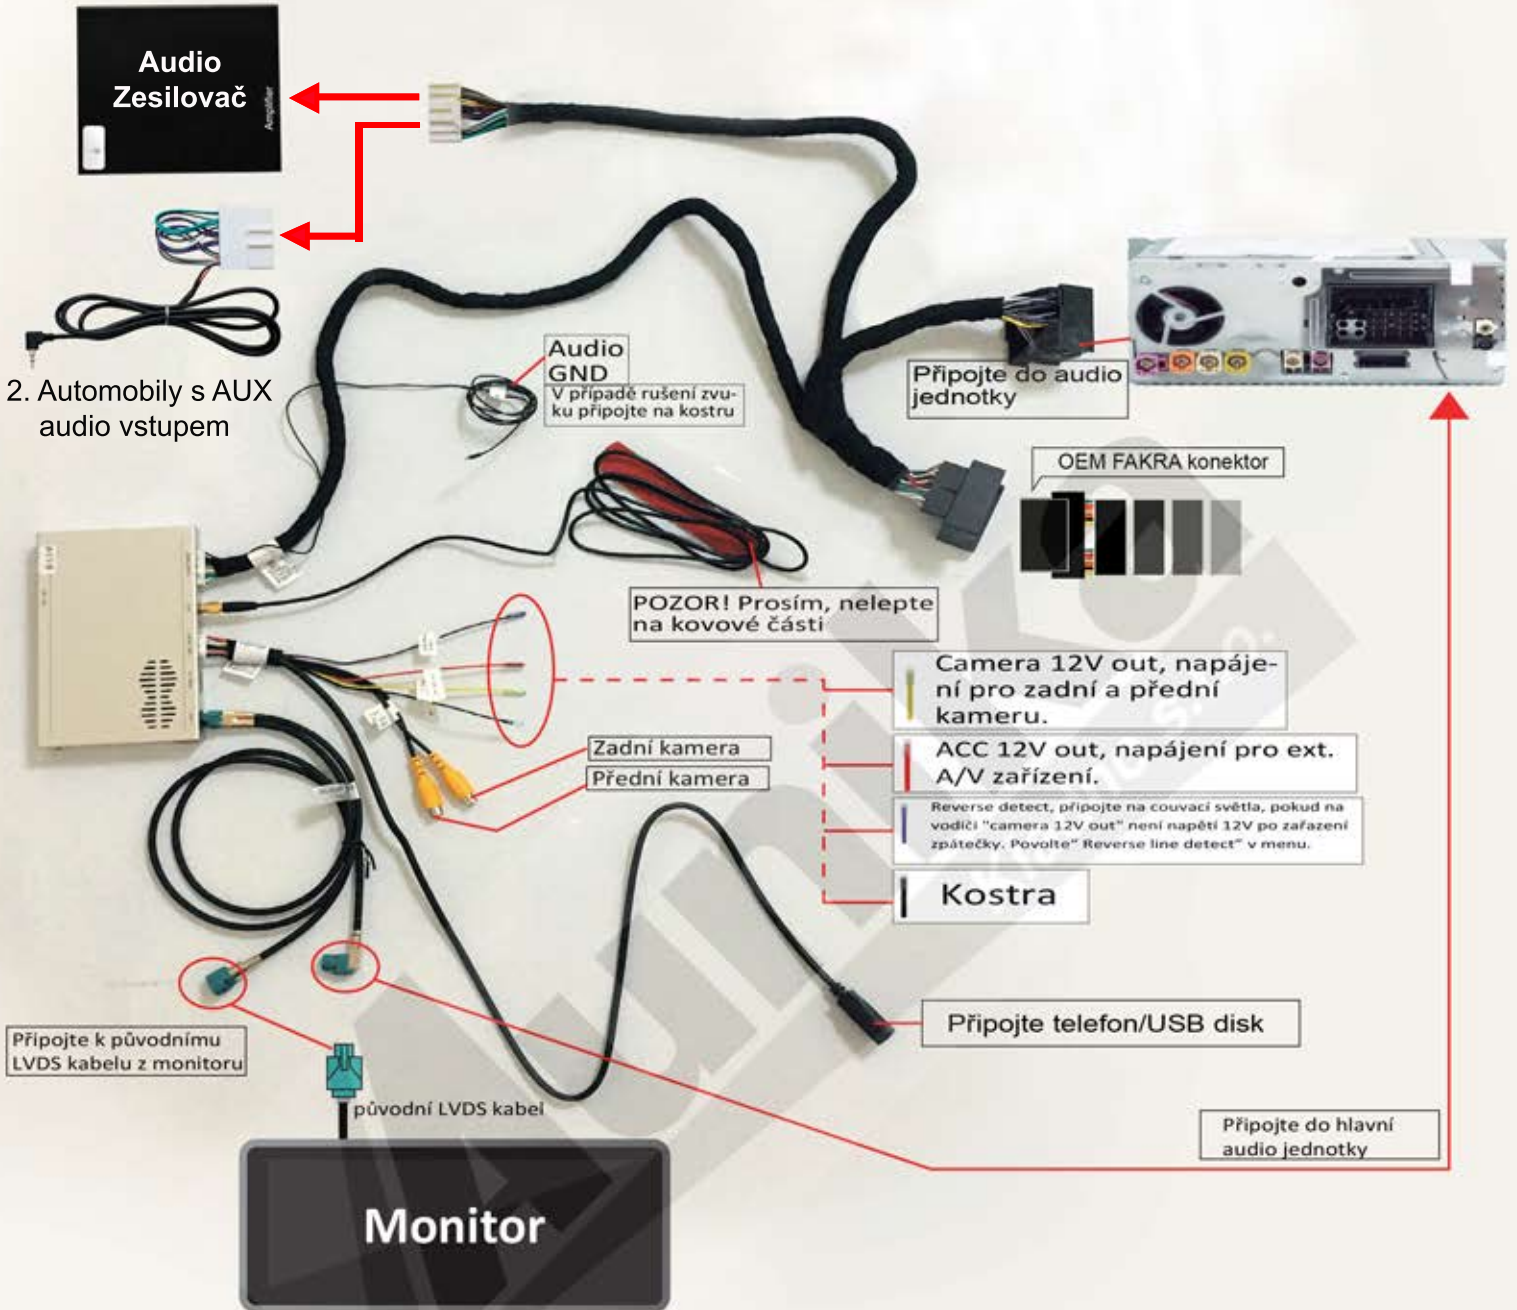

1. Automobily bez AUX audio vstupu

2. Automobily s AUX audio vstupem

Nastavení DIP přepínačů

(Před přepnutím přepínačů odpojte napájecí napětí!)

DIP	ON ▽	OFF ▲
1	Přidaný mikrofon	Originální mikrofon
2	Nastavte OFF ▲	
3	Volba verze systému	
4	Volba velikosti monitoru	
5	Volba velikosti monitoru	
6	Volba velikosti monitoru	
7	Nastavte na OFF ▲	
8	Nastavte na ON ▽	

System ver.	3	4
Výchozí	OFF ▲	OFF ▲
Volba 2	OFF ▲	ON ▽
Volba 3	ON ▽	ON ▽

Velikost monitoru	5	6
7 / 8.4 inch (800*480)	OFF ▲	OFF ▲
12.3 inch	OFF ▲	ON ▽
8.4 inch (960*540)	ON ▽	ON ▽

Přepnutí: