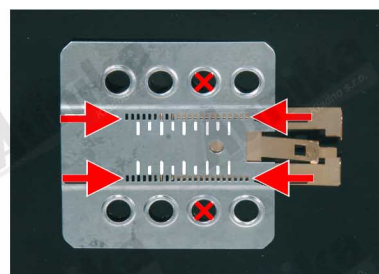

POZNÁMKY K INSTALACI

Instalační sada s kovovým rámečkem pro montáž 2DIN autorádia nebo navigace

obj.číslo: 3 71 530

PORSCHE Cayenne I. [995] (12/2002-5/2010)

Kompatibilní s 2DIN jednotkou

OBSAH BALENÍ

1. 2DIN kovový rámeček
2. Instalační příslušenství
3. Plastový adaptér
4. Vymezovací rámeček

2. Odstraňte lištu kolem OEM autorádia

Odšroubujte 4 šrouby upevňující autorádio

Vyjměte OEM autorádio

3. Instalujte kovový rámeček do otvoru v přístrojové desce.

Připojte konektory do instalované jednotky.

Zasuňte instalovaný přístroj do kovového rámečku dokud neuslyšíte cvaknutí bočních zámků.

Umístěte vymezovací rámeček

Na instalovanou 2DIN jednotku namontujte boční držáky.

Posunutím měděných pásků, nastavte umístění těla instalovaného přístroje tak, aby přední panel byl vysunut v ideální poloze. (viz.obrázek)