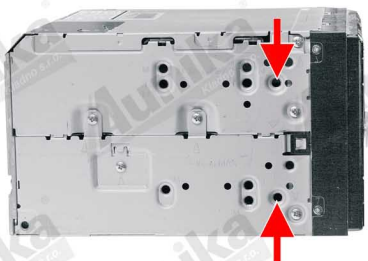

POZNÁMKY K INSTALACI

Instalační sada s kovovým rámečkem pro montáž 2DIN autorádia nebo navigace

obj.číslo: 3 71 530

PORSCHE Cayenne I. [995] (12/2002-5/2010)

Kompatibilní s 2DIN jednotkou

OBSAH BALENÍ

1. 2DIN kovový rámeček
2. Instalační příslušenství
3. Plastový adaptér
4. Vymezovací rámeček

2. Odstraňte lištu kolem OEM autorádia

Odšroubujte 4 šrouby upevňující autorádio

Vyjměte OEM autorádio

3. Instalujte kovový rámeček do otvoru v přístrojové desce.

Připojte konektory do instalované jednotky.

Zasuňte instalovaný přístroj do kovového rámečku dokud neuslyšíte cvaknutí bočních zámků.

Umístěte vymezovací rámeček

Na instalovanou 2DIN jednotku namontujte boční držáky.

Posunutím měděných pásků, nastavte umístění těla instalovaného přístroje tak, aby přední panel byl vysunut v ideální poloze. (viz.obrázek)