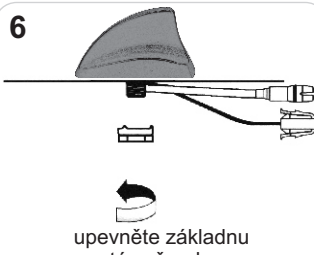

## STŘEŠNÍ ANTÉNA SHARK 2

### NÁVOD K MONTÁŽI

příklady montáže

1

doporučená pozice instalace

2

provrtat otvor

2

ochránit otvor  
antikoročním  
přípravkem  
(nepoužívat  
silikon)

3

připravený otvor  
ve střeše auta

5

ohnout kabely  
podle obrázku

6

upevněte základnu  
antény šroubem

### Provedení antény SHARK 2:

7727050 AM/FM

Fantomové i oddělené napájení zesilovače AM/FM +12V

7727055 AM/FM+ GPS

Fantomové i oddělené napájení zes. AM/FM +12V / Fantomové napájení GPS 3-5V

7727075 AM/FM + WIFI + GSM-UMTS + GPS