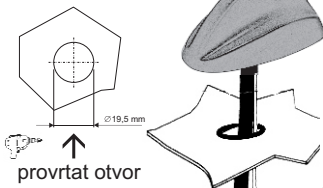

## STŘEŠNÍ ANTÉNA SHARK 2

### NÁVOD K MONTÁŽI

příklady montáže

1

doporučená pozice instalace

2

provrtat otvor

2

ochránit otvor  
antikoročním  
přípravkem  
(nepoužívat  
silikon)