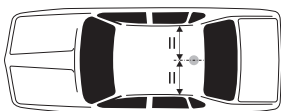

doporučená pozice instalace

2