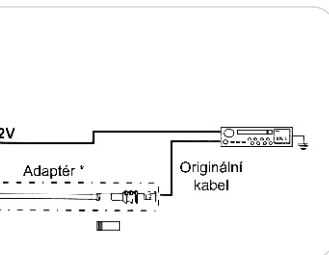

1 77 27 004 76 77 801
76 87 020 76 77 800

LEARO®

ANTÉNA SHARK

í

Adaptér nebo prodlužovací kabel pro FM

NÁVOD K P

Anténa nevy

P
tento výrobek je s