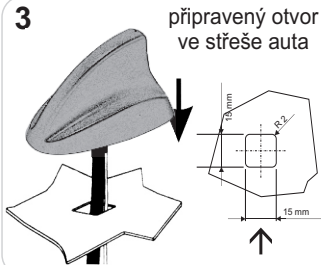

## STŘEŠNÍ ANTÉNA SHARK 2

### NÁVOD K MONTÁŽI

příklady montáže

1

doporučená pozice instalace

2

provrtat otvor

2

ochránit otvor  
antikoročním  
přípravkem  
(nepoužívat  
silikon)

3

připravený otvor  
ve střeše auta

5

ohnout kabely  
podle obrázku

6

upevněte základnu  
antény šroubem