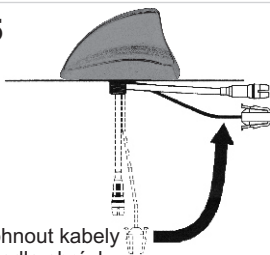

## STŘEŠNÍ ANTÉNA SHARK 2

### NÁVOD K MONTÁŽI

příklady montáže

1

doporučená pozice instalace

2

provrtat otvor

2

ochránit otvor  
antikoročním  
přípravkem  
(nepoužívat  
silikon)

3

připravený otvor  
ve střeše auta

5

ohnout kabely  
podle obrázku

6

upevněte základnu  
antény šroubem