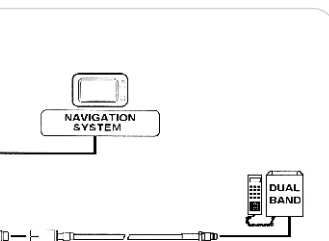

1 77 27 004 76 77 801
76 87 020 76 77 800

LEARO®

ANTÉNA SHARK

í

Adaptér nebo prodlužovací kabel pro FM

NÁVOD K P

Anténa nevy

P
tento výrobek je s