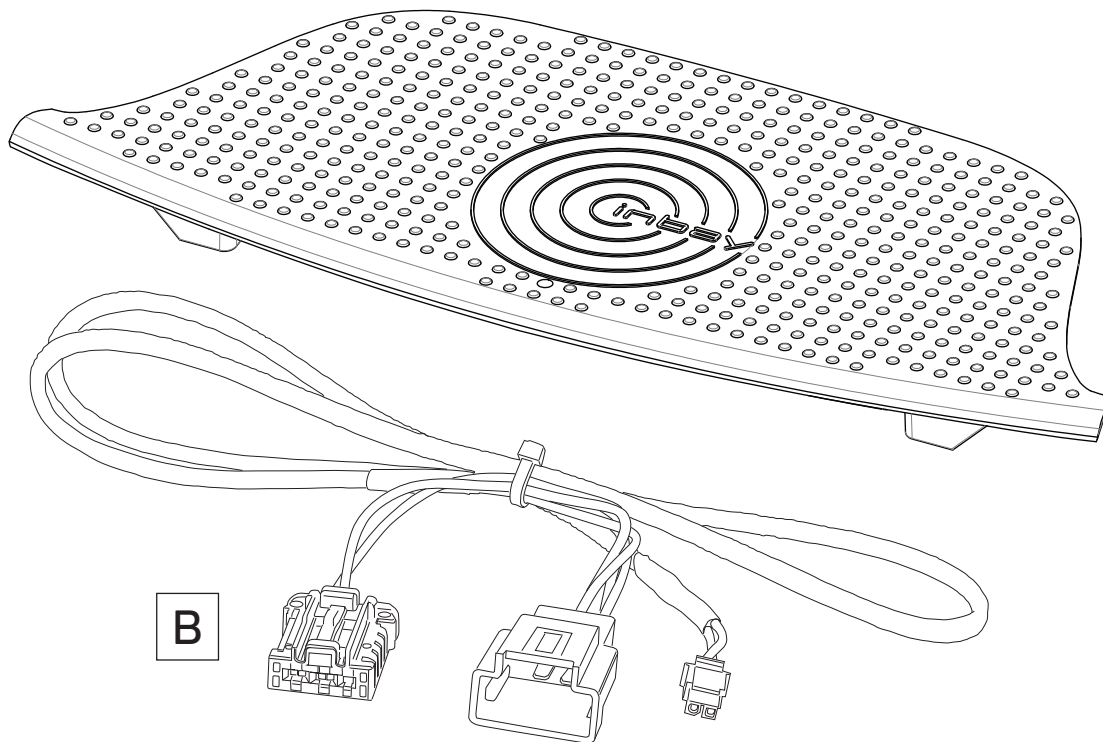

Wireless Charging Tray  
Citroën C4 Cactus 09/2014>

241040-51-2

Nur für Modelle mit Schaltgetriebe  
Nicht geeignet für Modelle mit Automatikgetriebe

Only for models with manual transmission  
Not suitable for models with automatic transmission

D

EINBAUANLEITUNG

Schwierigkeitsgrad

gering

hoch

GB

INSTALLATION GUIDE

level of difficulty

low

high

A

B

Maximale Größe des Smartphones: 140 mm x 68,5 mm

Maximum smartphone dimensions: 140 mm x 68,5 mm

www.inbay.systems

Sachgemäße Installation unter Beachtung dieser Einbauanleitung erforderlich. Achten Sie auf korrekte Anschlüsse. Verlegen Sie die Kabel so, dass Sie weder geknickt, gequetscht oder beschädigt werden können. Sorgen Sie dafür, dass sich die Kabel nicht in Gegenständen verfangen können.