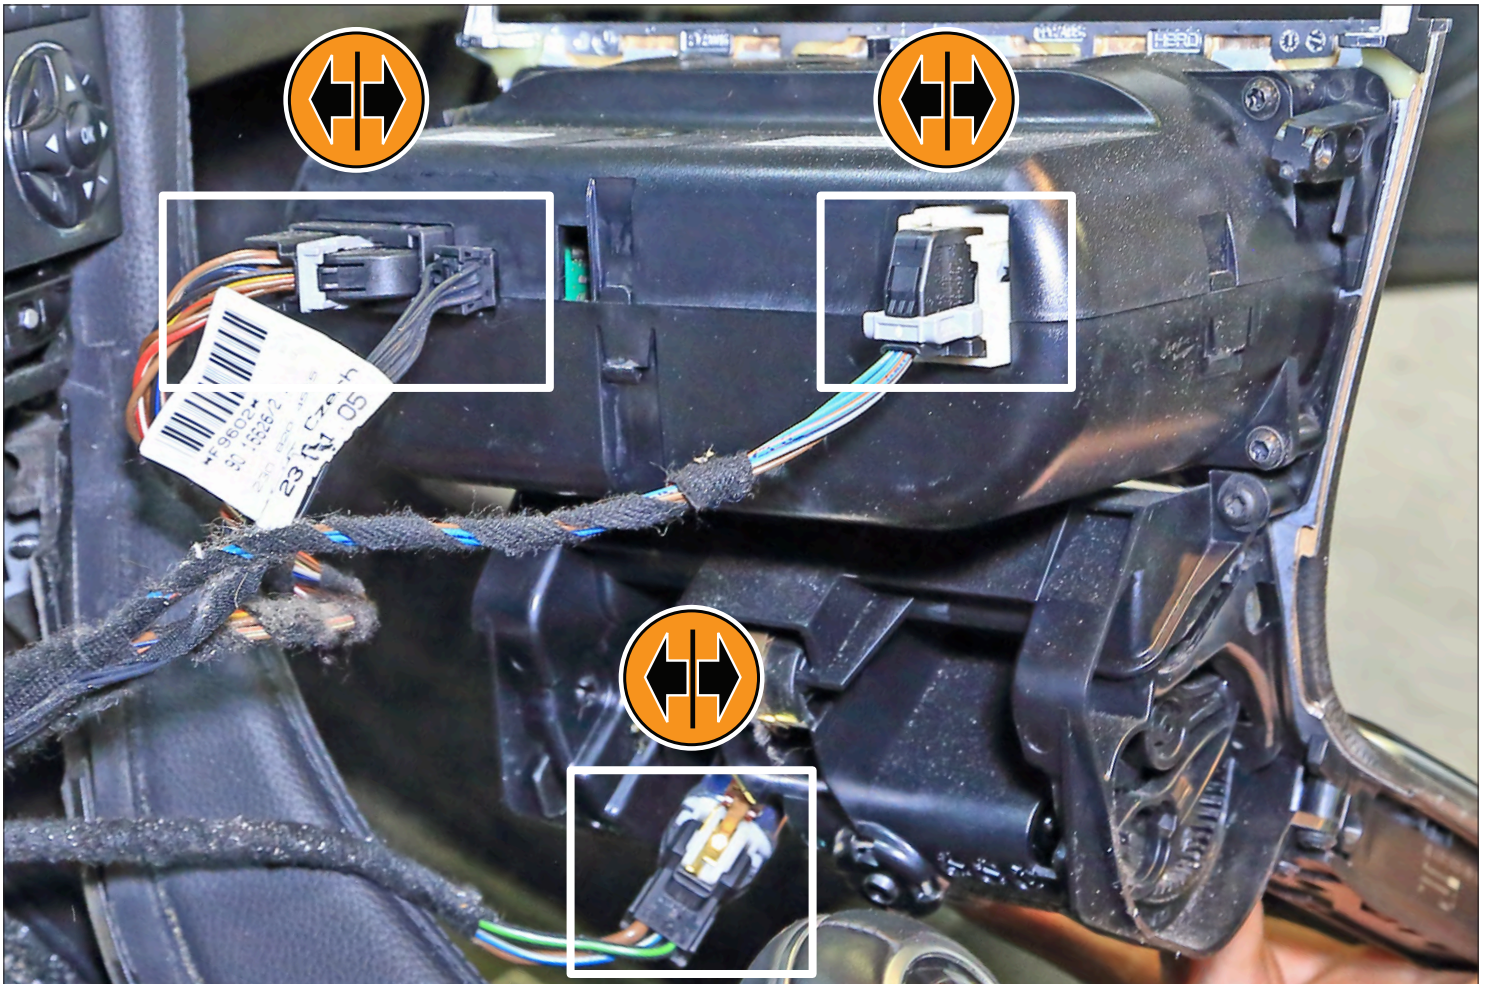

- (1) fascia plate
- (2) mounting bracket left
- (3) mounting bracket right
- (4) mounting frame
- (5) cylinderhead screw TX10 super flat

Sachgemäße Installation unter Beachtung dieser Einbauanleitung erforderlich. Achten Sie auf korrekte Anschlüsse. Verlegen Sie die Kabel so, dass Sie weder geknickt, gequetscht oder beschädigt werden können. Sorgen Sie dafür, dass sich die Kabel nicht in Gegenständen verfangen können.

An appropriate installation in observance of these operating instructions is necessary. Please make sure the wiring is arranged so it is not bended or crimped due to the risk of cable break. Make sure that all connections are correct. Route the cable away from moving parts, do not allow the cable to be entangled, pinched or damaged in any way.

6x Torx TX20 

LEFT

RIGHT

**PLACE
FACIA PLATE**

**PLACE
CUP HOLDER**

INSTALLATION SAMPE