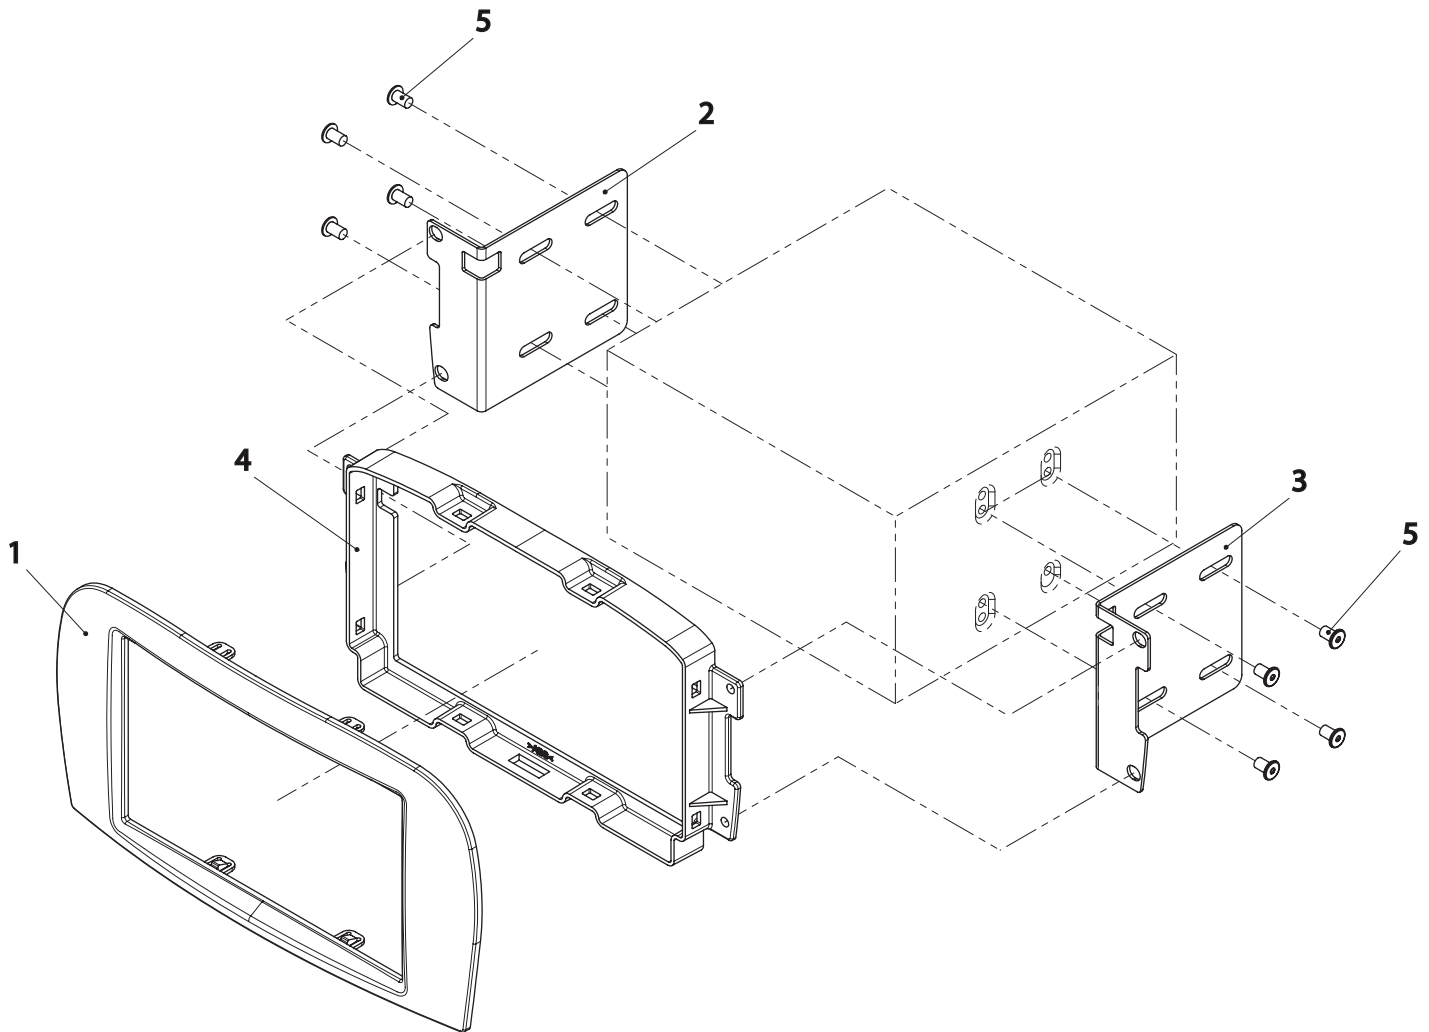

Mercedes SL (R230) MOPF

Artikel-Nr. | part-no. Farbe colour
381190-25-1 schwarz black

evolve to create.

Pos. Bezeichnung

pos. designation

- (1) Radioblende
- (2) Seitenteil links
- (3) Seitenteil rechts
- (4) Montagerahmen
- (5) TX 10 Flachkopfschrauben

- (1) fascia plate
- (2) mounting bracket left
- (3) mounting bracket right
- (4) mounting frame
- (5) cylinderhead screw TX10 super flat

Sachgemäße Installation unter Beachtung dieser Einbauanleitung erforderlich. Achten Sie auf korrekte Anschlüsse. Verlegen Sie die Kabel so, dass Sie weder geknickt, gequetscht oder beschädigt werden können. Sorgen Sie dafür, dass sich die Kabel nicht in Gegenständen verfangen können.