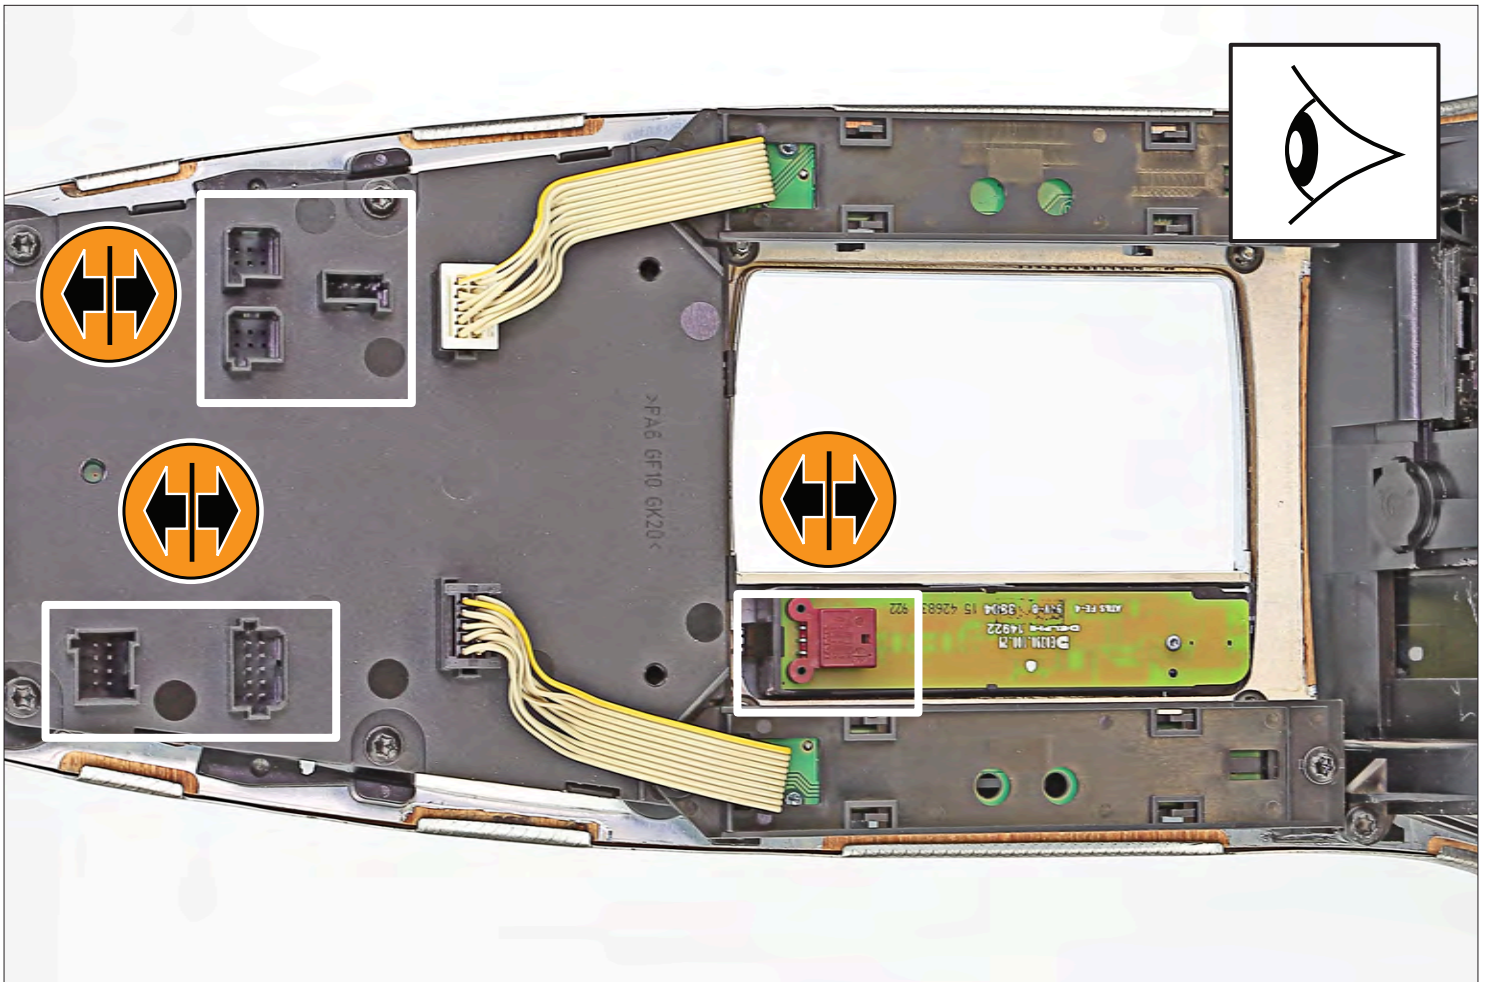

- (1) fascia plate
- (2) mounting bracket left
- (3) mounting bracket right
- (4) mounting frame
- (5) cylinderhead screw TX10 super flat

Sachgemäße Installation unter Beachtung dieser Einbauanleitung erforderlich. Achten Sie auf korrekte Anschlüsse. Verlegen Sie die Kabel so, dass Sie weder geknickt, gequetscht oder beschädigt werden können. Sorgen Sie dafür, dass sich die Kabel nicht in Gegenständen verfangen können.

An appropriate installation in observance of these operating instructions is necessary. Please make sure the wiring is arranged so it is not bended or crimped due to the risk of cable break. Make sure that all connections are correct. Route the cable away from moving parts, do not allow the cable to be entangled, pinched or damaged in any way.

6x Torx TX20 

LEFT

RIGHT

**PLACE
FACIA PLATE**

**PLACE
CUP HOLDER**

INSTALLATION SAMPE