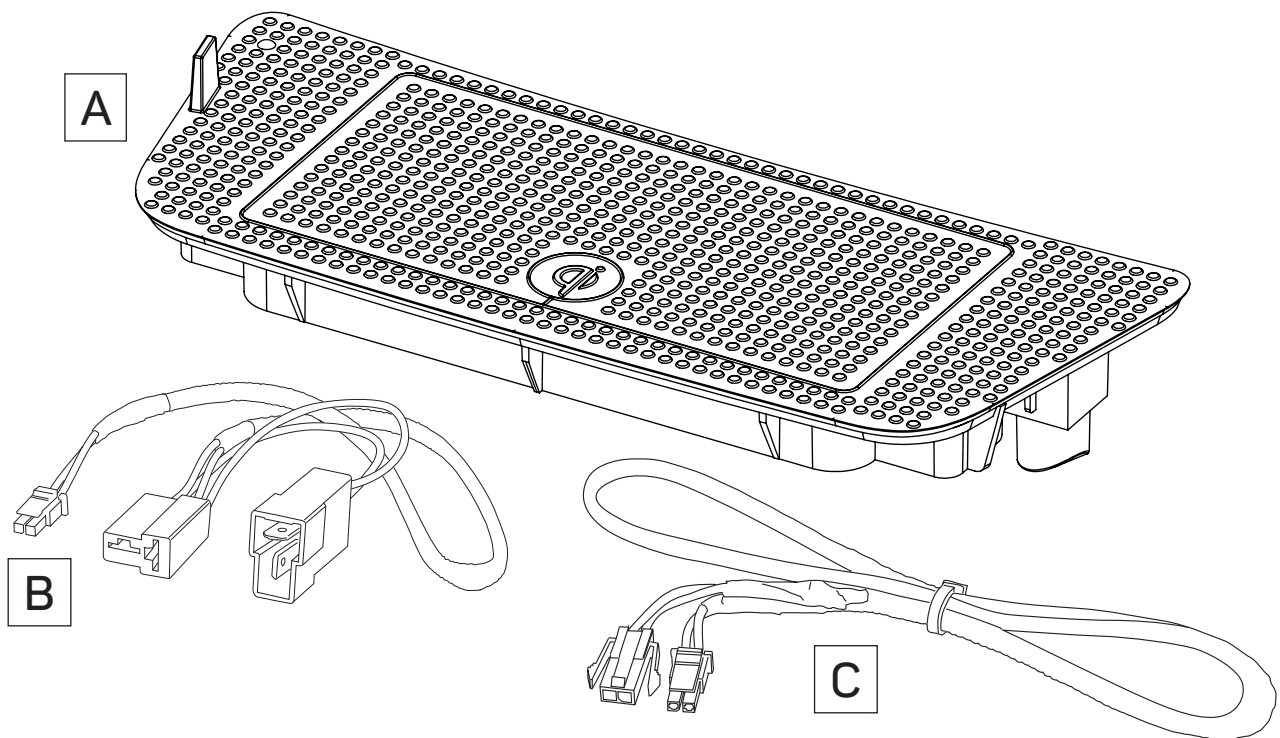

241023-50-1

BMW 1er* / BMW 1 Series*
(E81/E82/E87/E88) 09/2004-10/2013

Nur für Modelle ohne Raucherpaket*

*Modelle mit Raucherpaket benötigen folgendes BMW Ersatzteil: „Ablageschale vorne“ (BMW-Teilenummer: 51 16 7 136 190)

Only for models without „smoker’s package“*

*Vehicles with “smoker’s package” require the following original BMW accessory part : “Storage Tray” (BMW part no.: 51 16 7 136 190)

D EINBAUANLEITUNG

GB INSTALLATION GUIDE

Maximale Größe des Smartphones: 165 mm x 66 mm

Maximum smartphone dimensions: 165 mm x 66 mm

www.inbay.systems

Sachgemäße Installation unter Beachtung dieser Einbauanleitung erforderlich. Achten Sie auf korrekte Anschlüsse. Verlegen Sie die Kabel so, dass Sie weder geknickt, gequetscht oder beschädigt werden können. Sorgen Sie dafür, dass sich die Kabel nicht in Gegenständen verfangen können.

The “Qi” symbol is a trademark of the “Wireless Power Consortium”

Rote LED
Red LED

Blaue LED
Blue LED

Maximale Größe des Smartphones: 165 mm x 66 mm
Maximum smartphone dimensions: 165 mm x 66 mm