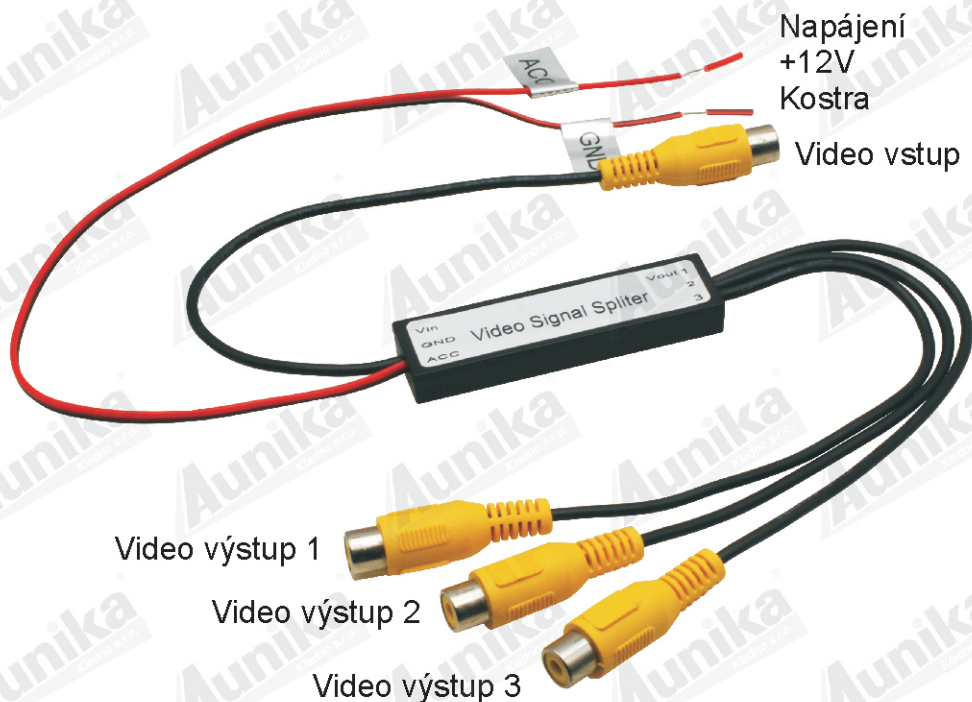

VS1-3RCA

Obj.číslo: 2 22 216

ROZBOČOVAČ A ZESILOVAČ VIDEO SIGNÁLU

- 1x video vstup - CINCH (RCA) konektor samice
- 3x video výstup - CINCH (RCA) konektor samice
- vhodné pro sdílení stejného video signálu mezi monitory v opěrkách hlavy, stropního monitoru apod.
- video signál bez ztráty kvality
- kompaktní design
- snadná instalace
- napájení: 12V