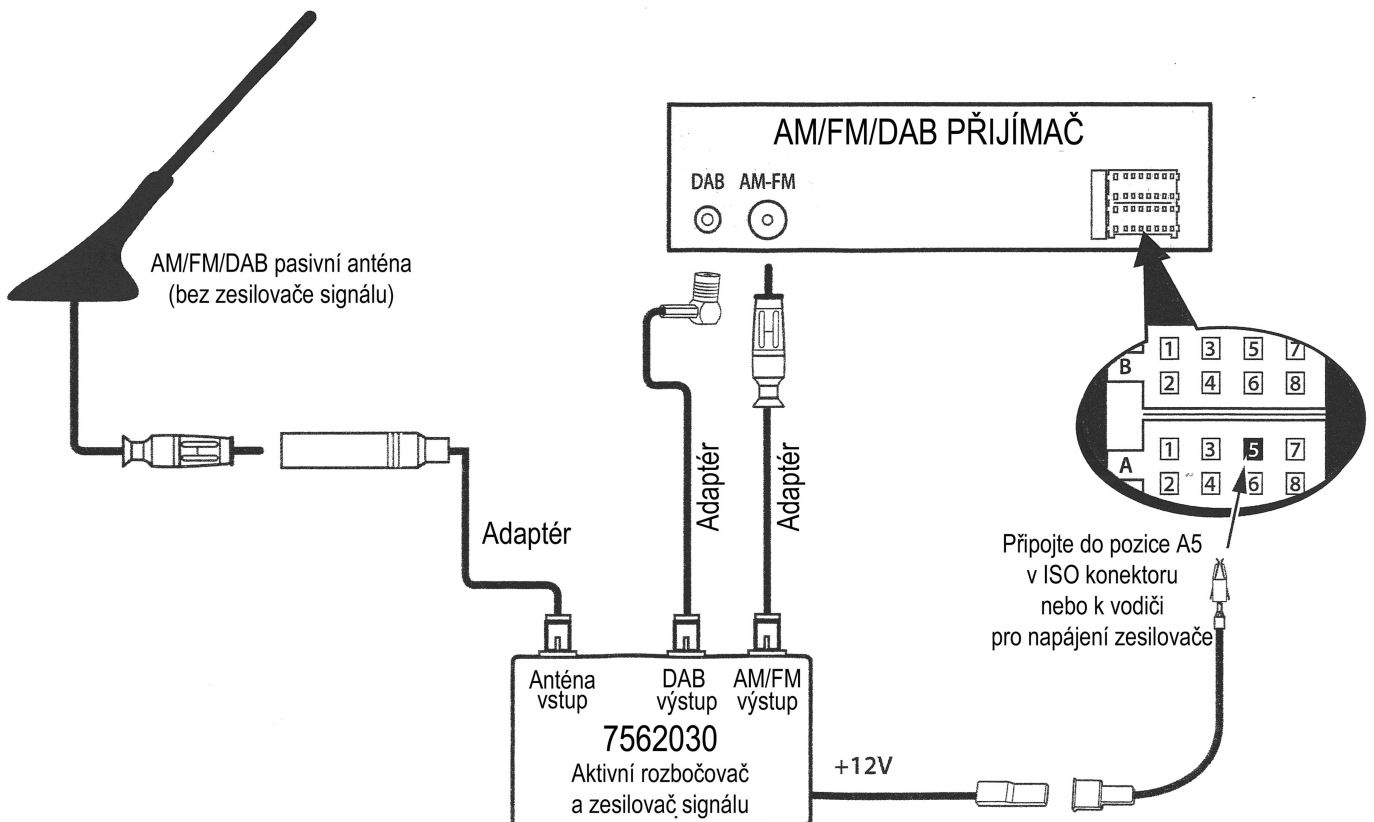

AM-FM / DAB-DAB+ zesilovač a rozbočovač signálu

SCHÉMA INSTALACE ROZBOČOVAČE 7562030

Instalační pokyny je třeba přísně dodržovat, aby se předešlo jakémukoli poškození zařízení nebo vozidla.
K připojení rozbočovače nikdy nepoužívejte trvalý zdroj napájení!