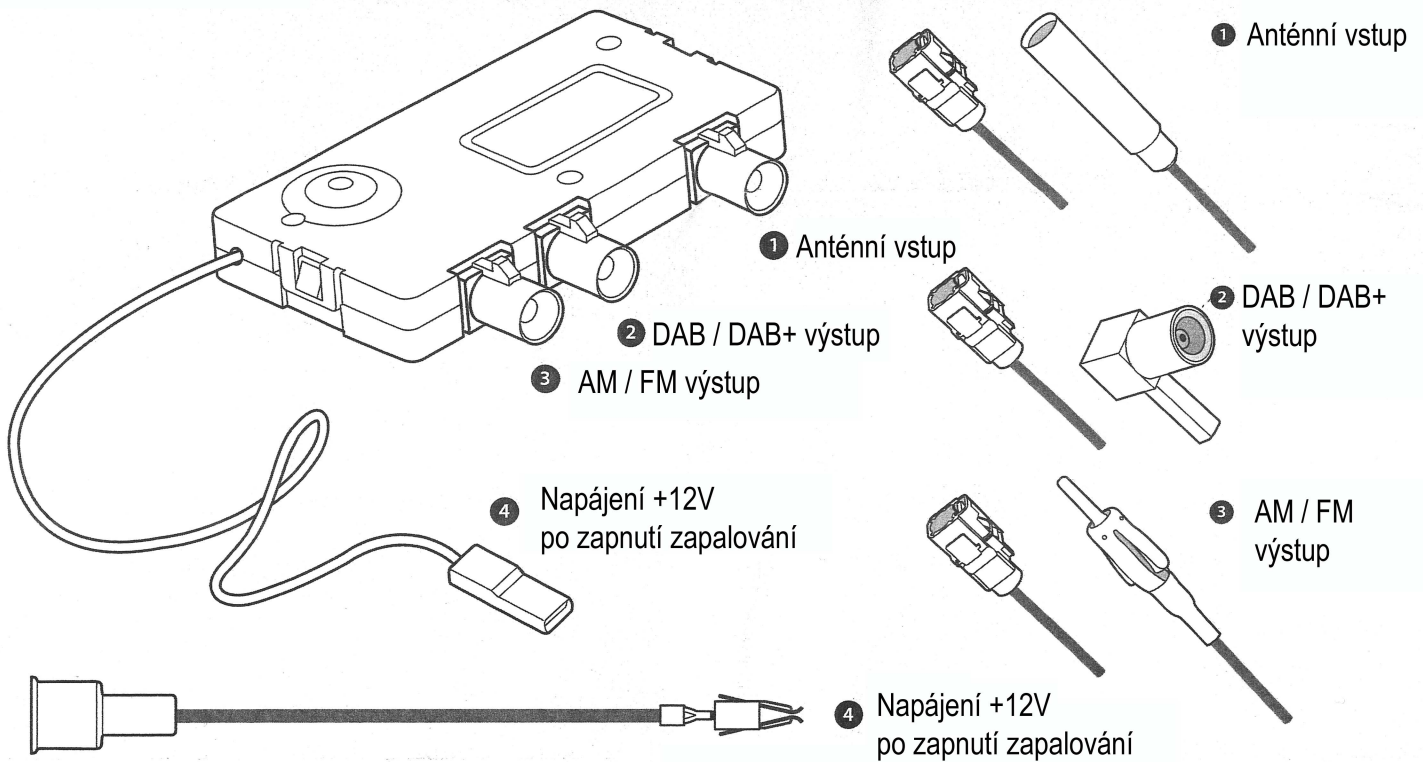

AM-FM / DAB-DAB+ zesilovač a rozbočovač signálu

SCHÉMA INSTALACE ROZBOČOVAČE 7562030

Instalační pokyny je třeba přísně dodržovat, aby se předešlo jakémukoli poškození zařízení nebo vozidla.
K připojení rozbočovače nikdy nepoužívejte trvalý zdroj napájení!