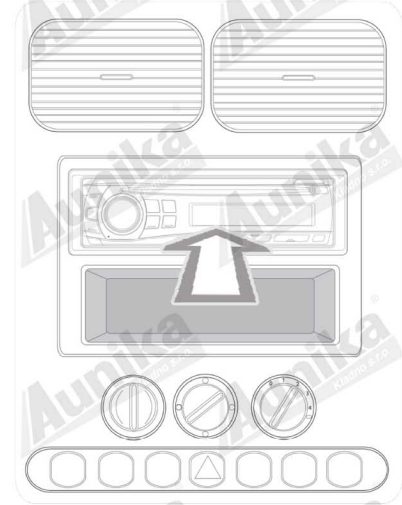

NÁVOD K INSTALACI

Obj.číslo: 2 40 030 SSZ002

Adaptér pro připojení autorádia a ovládání z volantu
SUZUKI všechny modely / FIAT Sedici / OPEL Agila

Určeno pro automobily:

- SUZUKI Swift III. (2010-2017)
- SUZUKI Alto V. [GF] (1/2009->)
- SUZUKI SX4 (2010-2014)
- SUZUKI S-cross (2013-2017)
- SUZUKI Splash (1/2008->)
- SUZUKI Kizashi [FR] (10/2010->)
- SUZUKI Grand Vitara (2010-2015)
- SUZUKI Vitara III. [LY] (4/2015-2018)
- FIAT Sedici (2011->)
- OPEL Agila II. [B-H08] (2011->)