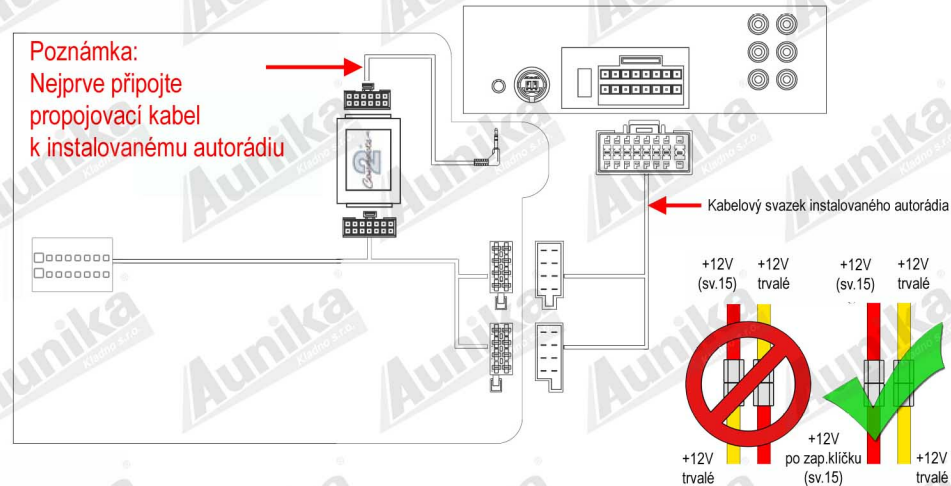

NÁVOD K INSTALACI

Obj.číslo: 2 40 030 SSZ002

Adaptér pro připojení autorádia a ovládání z volantu
SUZUKI všechny modely / FIAT Sedici / OPEL Agila

Určeno pro automobily:

- SUZUKI Swift III. (2010-2017)
- SUZUKI Alto V. [GF] (1/2009->)
- SUZUKI SX4 (2010-2014)
- SUZUKI S-cross (2013-2017)
- SUZUKI Splash (1/2008->)
- SUZUKI Kizashi [FR] (10/2010->)
- SUZUKI Grand Vitara (2010-2015)
- SUZUKI Vitara III. [LY] (4/2015-2018)
- FIAT Sedici (2011->)
- OPEL Agila II. [B-H08] (2011->)

Funkce tlačítek na volantu:

Poznámka: Uvedené informace jsou pouze orientační a mohou se lišit podle provedení a výbavy automobilu!