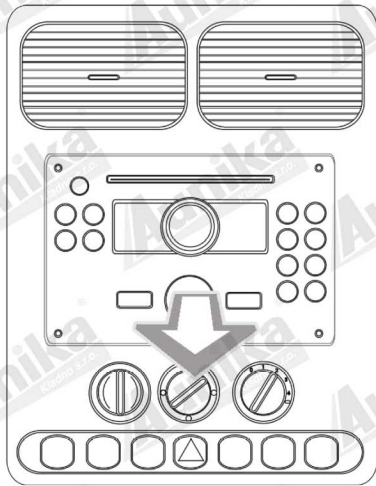

NÁVOD K INSTALACI

Obj.číslo: 2 40 030 SSZ002

Adaptér pro připojení autorádia a ovládání z volantu
SUZUKI všechny modely / FIAT Sedici / OPEL Agila

Určeno pro automobily:

- SUZUKI Swift III. (2010-2017)
- SUZUKI Alto V. [GF] (1/2009->)
- SUZUKI SX4 (2010-2014)
- SUZUKI S-cross (2013-2017)
- SUZUKI Splash (1/2008->)
- SUZUKI Kizashi [FR] (10/2010->)
- SUZUKI Grand Vitara (2010-2015)
- SUZUKI Vitara III. [LY] (4/2015-2018)
- FIAT Sedici (2011->)
- OPEL Agila II. [B-H08] (2011->)

Funkce tlačítek na volantu:

Poznámka: Uvedené informace jsou pouze orientační a mohou se lišit podle provedení a výbavy automobilu!