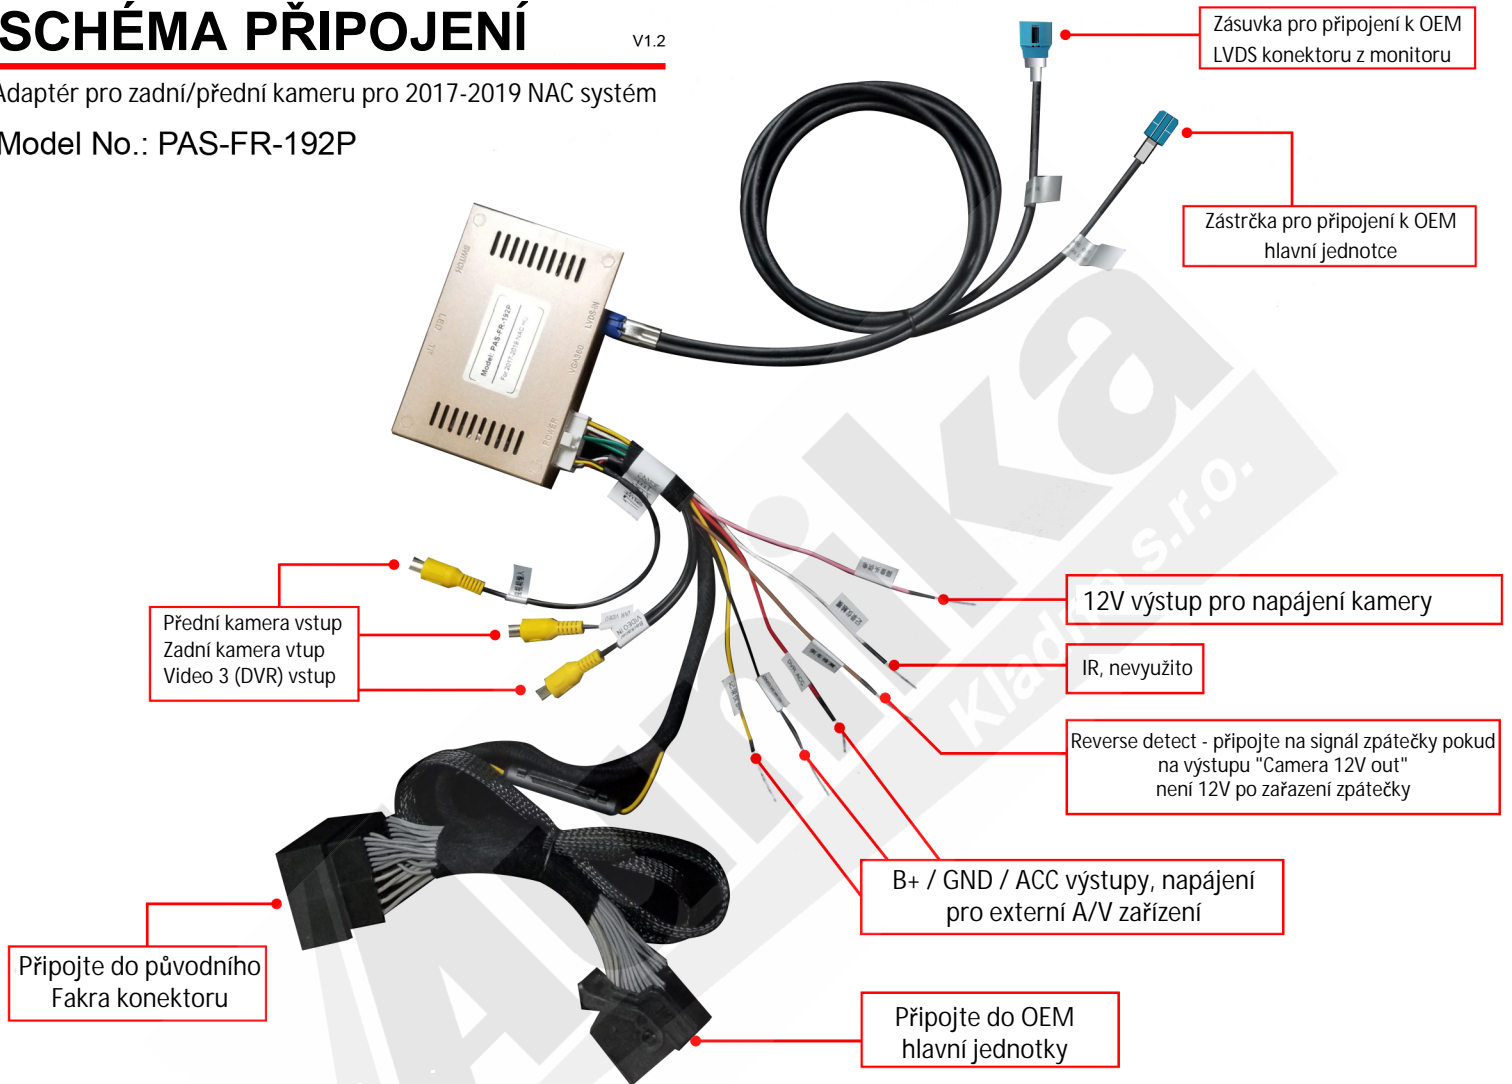

2 30 561

SCHÉMA PŘIPOJENÍ

V1.2

Adaptér pro zadní/přední kameru pro 2017-2019 NAC systém

Model No.: PAS-FR-192P

Nastavení DIP přepínačů:

DIP	ON ↓	OFF ↑
1	Volba funkce	
2	-	
3	-	
4	Video vstup 3 povolen	Video 3 nepovoleno
5	-	
6	-	
7	Zobrazí přední kameru na 10s po vyřazení zpátečky	Přední kamera nepovolena
8	-	

Function	DIP	1	2
Tovární zadní kamera		OFF ▲	OFF ▲
Aftermarket zadní kamera (CAN Bus ovl.)		OFF ▲	ON ▼
Aftermarket zadní kamera (Analog. ovl.)		ON ▼	OFF ▲

Model	DIP	5	6
Peugeot 308, 408		OFF ▲	OFF ▲
Peugeot 4008, 5008 / Citroen C6		OFF ▲	ON ▼
Citroen C4 C-Quatre		ON ▼	OFF ▲
Citroen C4 Aircross / 2019 Peugeot 508 / DS7		ON ▼	ON ▼

Přepnutí na vstup Video 3

Ujistěte se, že přepínač DIP #4 je nastaven na "ON".
Stiskněte a podržte tlačítko "LIST" na ovládacím panelu na dobu cca 3s.

POZN: Prosím odpojte a znovu připojte napájecí napětí po přepnutí DIP přepínačů