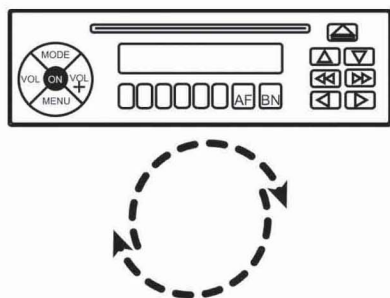

## AUX Audio vstup pro OEM autorádia

1

2

3

FIAT Multipla, VW Passat 97->

Zapojení podle obr.4a

Škoda, Seat, VW

BMW, Land Rover, Rover