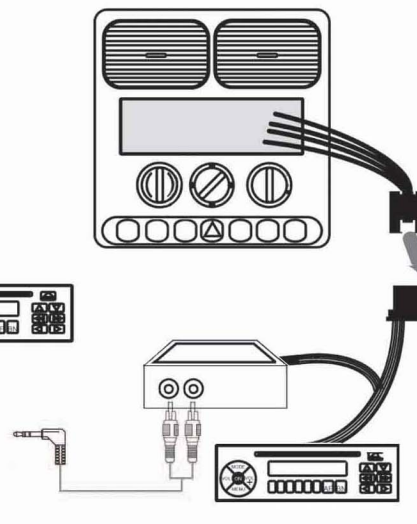

INSTALAČNÍ NÁVOD

AUX Audio vstup pro OEM autorádia

1

2

3

FIAT Multipla, VW Passat 97->

Zapojení podle obr.4a

Škoda, Seat, VW

BMW, Land Rover, Rover

Zapojení podle obr.4b

Opel

Audi

4a

4b

5