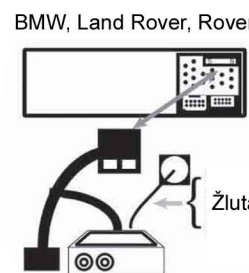

BMW, Land Rover, Rover

Zapojení podle obr.4b