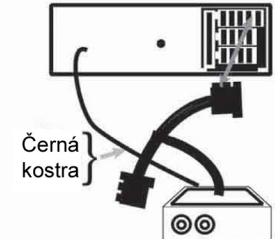

INSTALAČNÍ NÁVOD

AUX Audio vstup pro OEM autorádia (2 40 021 XXXXX)

1

2

3

FIAT Multipla, VW Passat 97->
Zapojení podle obr.4a

Škoda, Seat, VW

BMW, Land Rover, Rover

Opel

Audi

Zapojení podle obr.4b

4a

4b

5