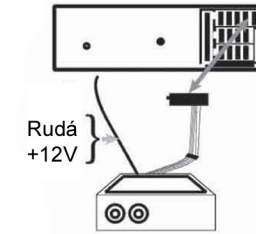

INSTALAČNÍ NÁVOD

AUX Audio vstup pro OEM autorádia (2 40 021 XXXXX)

1

2

3

FIAT Multipla, VW Passat 97->
Zapojení podle obr.4a

Škoda, Seat, VW

BMW, Land Rover, Rover