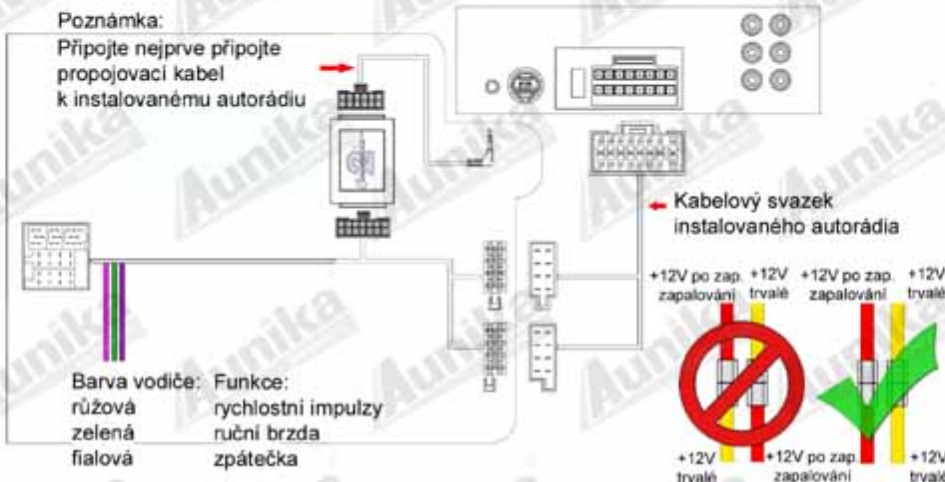

NÁVOD K INSTALACI

...connecting to the aftermarket

Obj.č. 2 40 030 SPO001

CAN-Bus adaptér pro připojení autorádia a ovládání z volantu
PORSCHE Cayenne I. (02->)

Určeno pro automobily:
Porsche Cayenne I. (2002->)

S OEM autorádiem připojeným
ISO +mini ISO konektorem

Bez aktivního audio systému

Funkce tlačítek na volantu:

Hlasitost +

Hlasitost -

Mute

Ladění +
Další stopa

Ladění -
Předchozí stopa