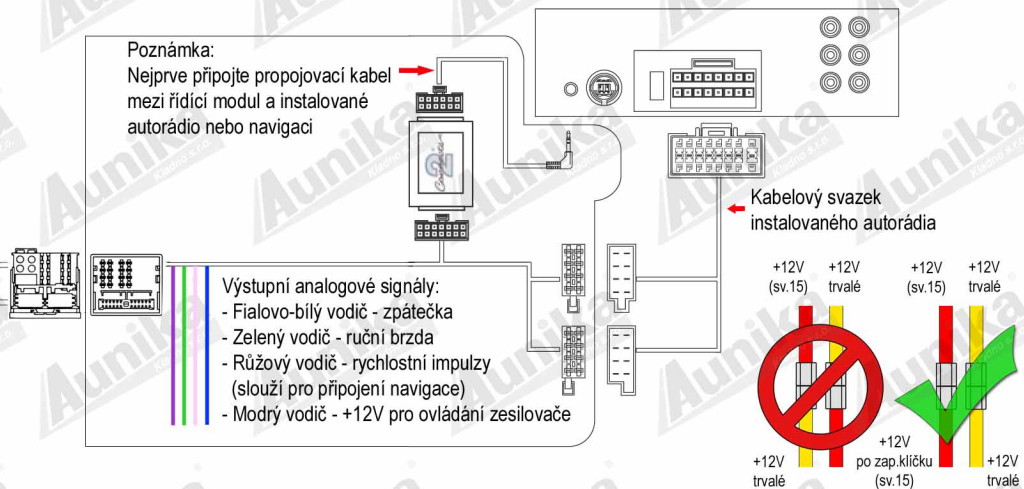

NÁVOD K INSTALACI

Obj.číslo: 2 40 030 SPO002

Adaptér pro připojení autorádia a ovládaní z volantu
PORSCHE Cayenne I. (2002-2010)

Určeno pro automobily:

PORSCHE Cayenne I. (2007-2010)
pouze pro automobily
bez aktivního audio systému
autorádiem připojeným
FAKRA konektorem

Funkce tlačítek na volantu:

Ukončení
hovoru
Hlasitost +
Hlasitost -
Mute

Přijem hovoru
Ladění / stopa +
Ladění / stopa -

Poznámka: Uvedené informace jsou pouze orientační a mohou se lišit podle provedení a výbavy automobilu!