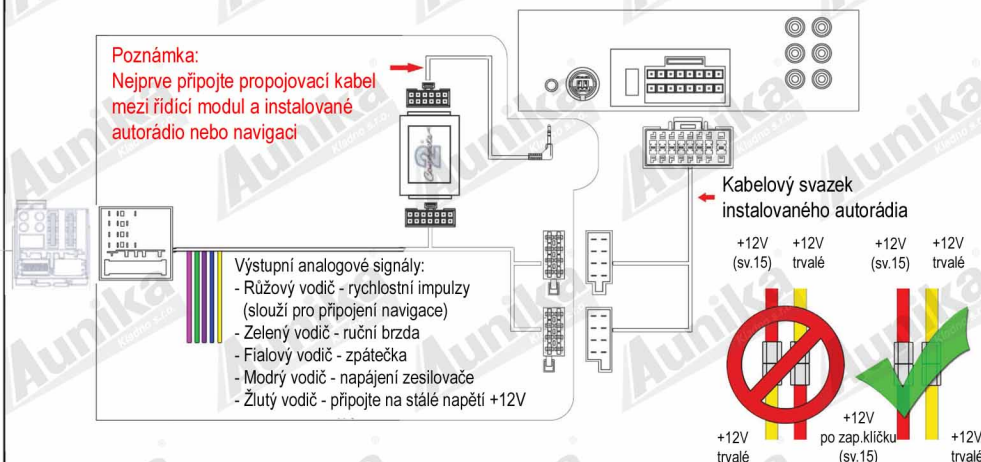

# NÁVOD K INSTALACI

Obj.číslo: 2 40 030 SMC011

Adaptér pro připojení autorádia a ovládání z volantu  
Mercedes Vito (2015->)

Určeno pro automobily:

Funkce tlačítek na volantu:

MERCEDES Vito III. [W447] (2015->)

Pro automobily s originálním autorádiem AUDIO 15 a CAN-Bus ovládáním na volantu a FAKRA konektorem (bez OEM zesilovače)

Ladění / stopa +

Ladění / stopa -

Přijem hovoru

Hlasitost +

Mute

Hlasitost -

Ukončení hovoru