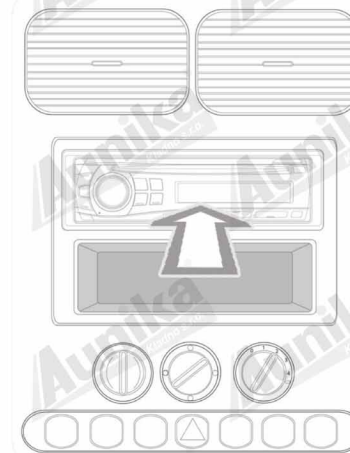

# NÁVOD K INSTALACI

Obj.číslo: 2 40 030 SMC011

Adaptér pro připojení autorádia a ovládání z volantu  
Mercedes Vito (2015->)

Určeno pro automobily:

Funkce tlačítek na volantu:

MERCEDES Vito III. [W447] (2015->)

Pro automobily s originálním autorádiem AUDIO 15 a CAN-Bus ovládáním na volantu a FAKRA konektorem (bez OEM zesilovače)

Ladění / stopa +

Ladění / stopa -

Přijem hovoru

Hlasitost +

Mute

Hlasitost -

Ukončení hovoru