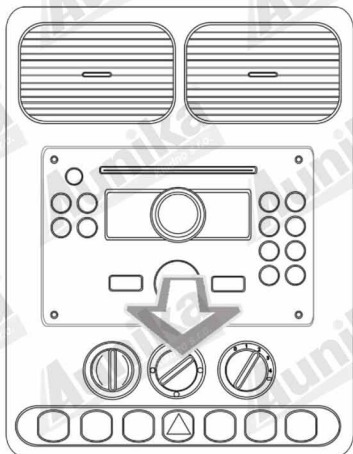

# NÁVOD K INSTALACI

Obj.číslo: 2 40 030 SMC011

Adaptér pro připojení autorádia a ovládání z volantu  
Mercedes Vito (2015->)

Určeno pro automobily:

Funkce tlačítek na volantu:

MERCEDES Vito III. [W447] (2015->)

Pro automobily s originálním autorádiem AUDIO 15 a CAN-Bus ovládáním na volantu a FAKRA konektorem (bez OEM zesilovače)

Ladění / stopa +

Ladění / stopa -

Přijem hovoru

Hlasitost +

Mute

Hlasitost -

Ukončení hovoru