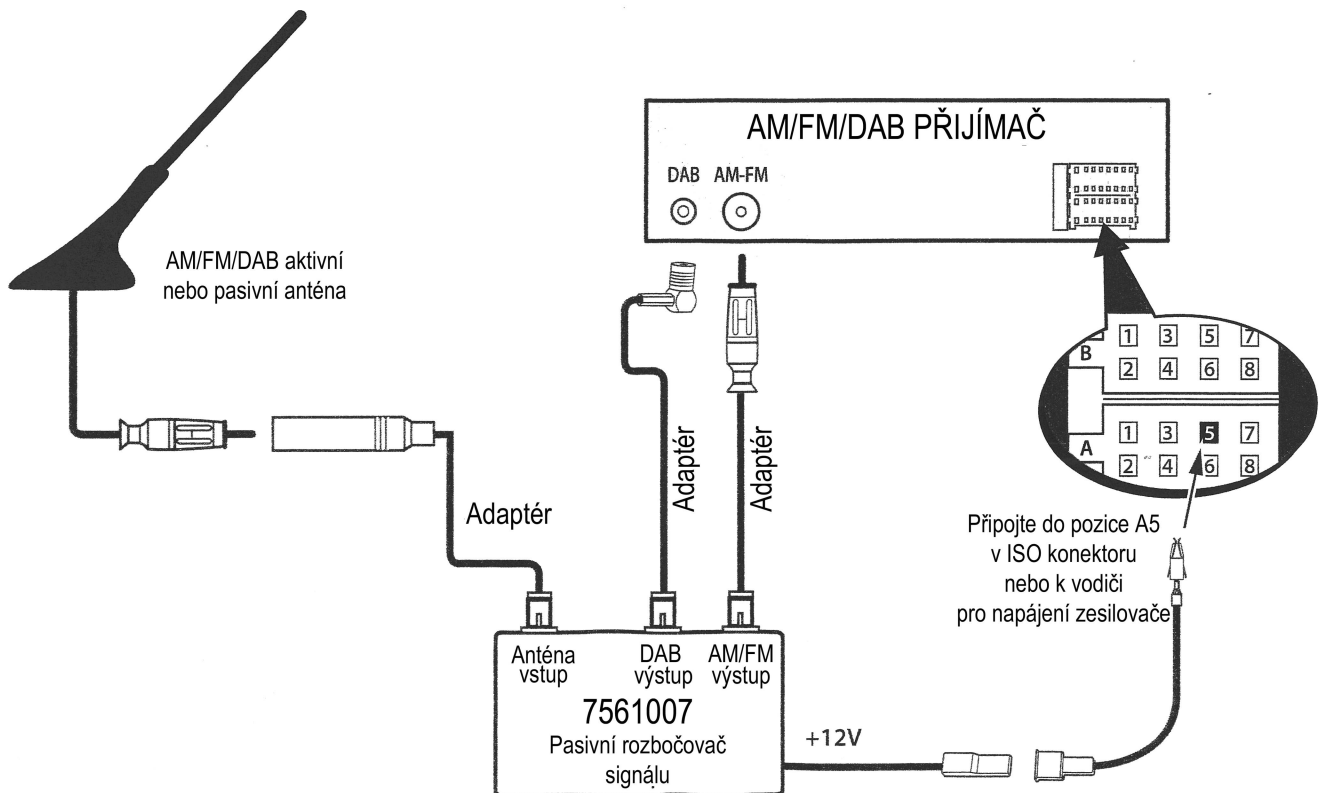

## AM-FM / DAB-DAB+ pasivní rozbočovač signálu

### SCHÉMA INSTALACE ROZBOČOVAČE 7561007

Instalační pokyny je třeba přísně dodržovat, aby se předešlo jakémukoli poškození zařízení nebo vozidla.  
K připojení rozbočovače nikdy nepoužívejte trvalý zdroj napájení!