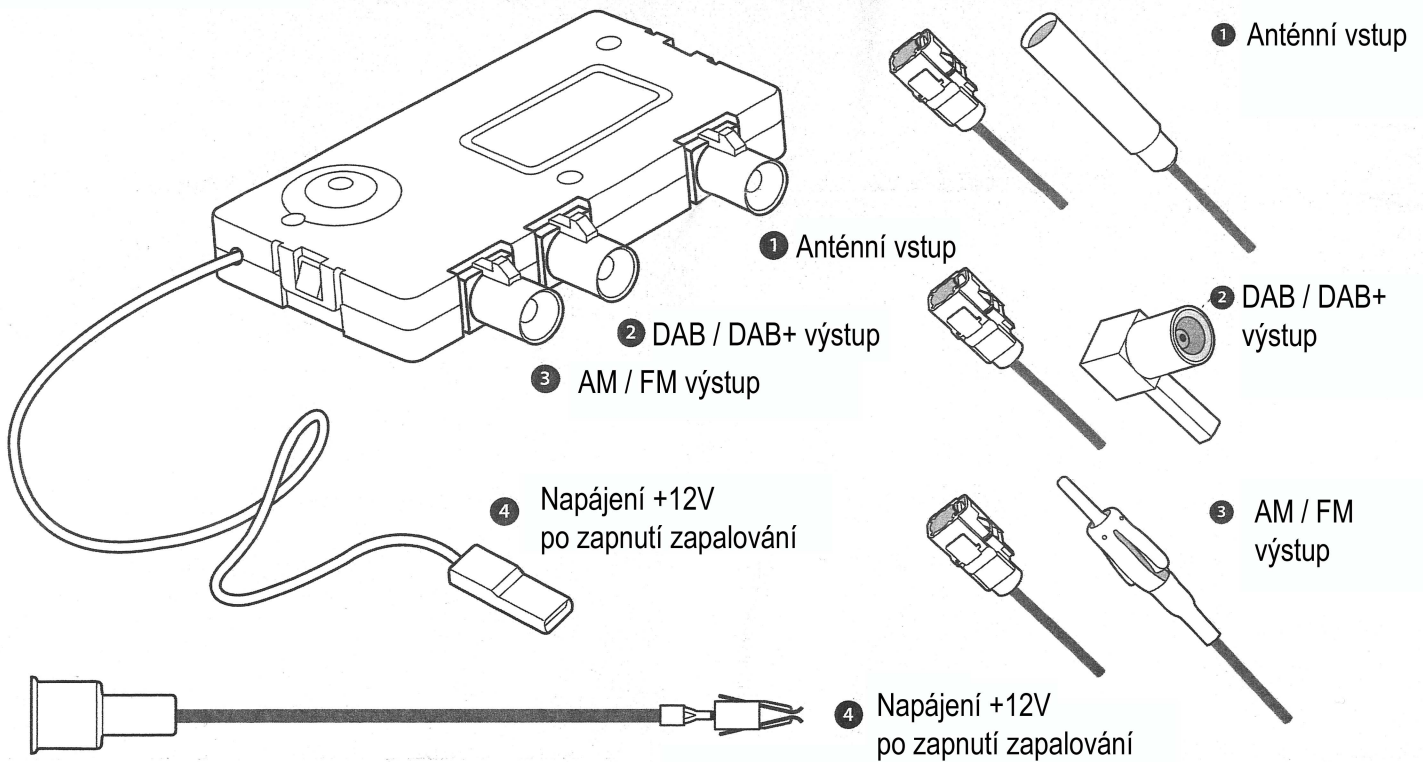

## AM-FM / DAB-DAB+ pasivní rozbočovač signálu

### SCHÉMA INSTALACE ROZBOČOVAČE 7561007

Instalační pokyny je třeba přísně dodržovat, aby se předešlo jakémukoli poškození zařízení nebo vozidla.  
K připojení rozbočovače nikdy nepoužívejte trvalý zdroj napájení!