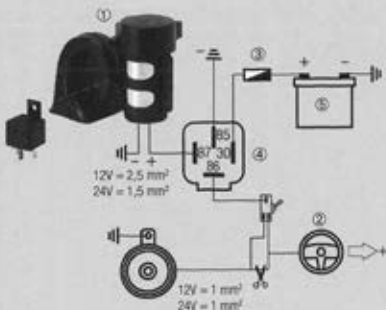

INSTALACE KLAKSONU SPOLU S ORIGINÁLNÍM KLAKSONEM

Wiring diagram for cars with ground lead to the positive.

Montageanleitung mit Hupeknopf auf+.

Instructions de montage avec bouton de commande au positif.

Diagrama eléctrico de conexión con el botón de accionamiento de la bocina conectado al polo positivo.

Schema di montaggio con pulsante di comando a positivo.

Schema zapojení pro automobily s ukostřeným - pólem a ovládním klaksonu + pólem

Wiring diagram for cars with ground lead to horn button.

Montageanleitung mit Hupeknopf auf Masse.

Instructions de montage avec bouton de commande à la masse.

Diagrama eléctrico de conexión con el botón de accionamiento de la bocina conectado tierra.

Twister

2- Horn button
Hupeknopf
Bouton de l'avertisseurs
Botón de accionamiento bocina
Pulsante di comando
Tlačítko klaksonu

3- Fuse 20A(12V)/10A(24V)
Sicherung 20A(12V)/10A(24V)
Fusible 20A(12V)/10A(24V)
Fusible 20A(12V)/10A(24V)
Fusibile 20A(12V)/10A(24V)
Poječka 20A(12V) / 10A(24V)