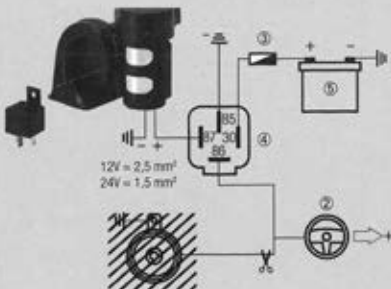

Wiring diagram for cars with ground lead to horn button.

Montageanleitung mit Hupeknopf auf Masse.

Instructions de montage avec bouton de commande à la masse.

Diagrama eléctrico de conexión con el botón de accionamiento de la bocina conectado tierra.

Schema di montaggio con pulsante di comando a massa.

Schema zapojení pro automobily s ovládním klaksonu - pólem

INSTALACE KLAKSONU JAKO NÁHRADA ZA ORIGINÁLNÍ KLAKSON

Wiring diagram for cars with ground lead to the positive.

Montageanleitung mit Hupeknopf auf+.

Instructions de montage avec bouton de commande au positif.

Diagrama eléctrico de conexión con el botón de accionamiento de la bocina conectado al polo positivo.

Schema di montaggio con pulsante di comando a positivo.

Schema zapojení pro automobily s ukostřeným - pólem a ovládním klaksonu + pólem

Wiring diagram for cars with ground lead to horn button.

Montageanleitung mit Hupeknopf auf Masse.

Instructions de montage avec bouton de commande à la masse.