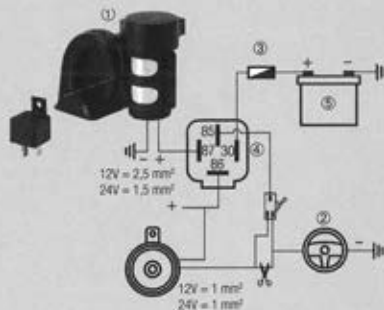

Diagrama eléctrico de conexión con el botón de accionamiento de la bocina conectado al polo positivo.

Schema di montaggio con pulsante di comando a positivo.

Schema zapojení pro automobily s ukostřeným - pólem a ovládním klaksonu + pólem

Wiring diagram for cars with ground lead to horn button.

Montageanleitung mit Hupeknopf auf Masse.

Instructions de montage avec bouton de commande à la masse.

Diagrama eléctrico de conexión con el botón de accionamiento de la bocina conectado tierra.

Schema di montaggio con pulsante di comando a massa.

Schema zapojení pro automobily s ovládním klaksonu - pólem

INSTALACE KLAKSONU JAKO NÁHRADA ZA ORIGINÁLNÍ KLAKSON

Wiring diagram for cars with ground lead to the positive.