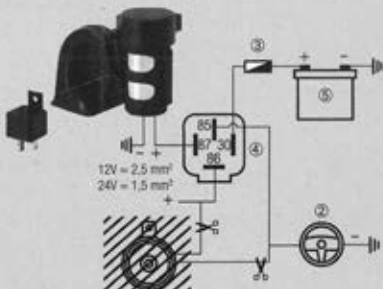

Montageanleitung mit Hupeknopf auf+.

Instructions de montage avec bouton de commande au positif.

Diagrama eléctrico de conexión con el botón de accionamiento de la bocina conectado al polo positivo.

Schema di montaggio con pulsante di comando a positivo.

Schema zapojení pro automobily s ukostřeným - pólem a ovládním klaksonu + pólem

Wiring diagram for cars with ground lead to horn button.

Montageanleitung mit Hupeknopf auf Masse.

Instructions de montage avec bouton de commande à la masse.

Diagrama eléctrico de conexión con el botón de accionamiento de la bocina conectado tierra.

Schema di montaggio con pulsante di comando a massa.

Schema zapojení pro automobily s ovládním klaksonu - pólem