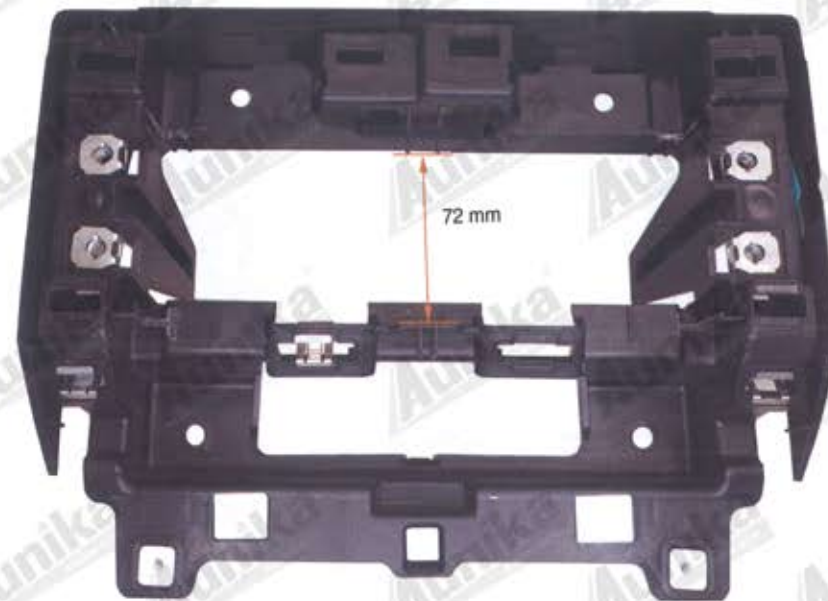

# INSTALAČNÍ SADA 2DIN RENAULT TRAFIC 2022

Odstraňte 4ks kovových spon a odřízněte všechny plastové díly označené šipkou.

Obrázek OEM panelu autorádia po odtranění plastových částí. Maximální výška těla instalované 2DIN jednotky je 72mm.