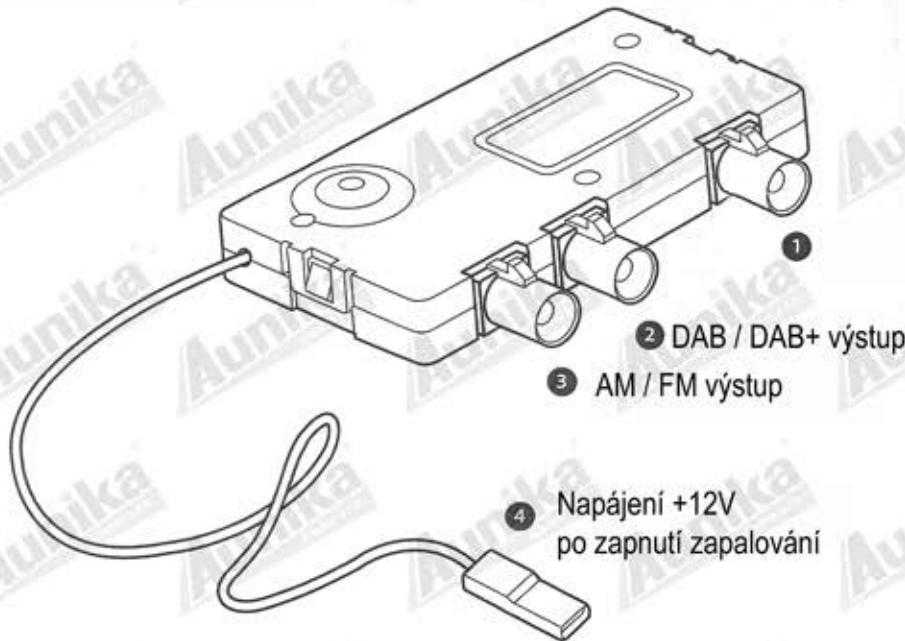

AM-FM / DAB-DAB+ rozbočovač signálu

Technické parametry

- FAKRA samec univerzální konektory
- frekvenční pásma:
AM: 52-1,71 MHz
FM: 87-108 MHz
DAB: III pásmo 174-240 Mhz
DAB L pásmo 1452 - 1492 MHz
- Zisk: -2dB
- napájecí napětí: 12 V (samostatný vodič)
- proudová spotřeba: 110mA max.
- Impedance: 50Ohmů
- VSWR: FM 2:1 / DAB 2:1
- rozměry: 62 x 35 x 27mm (D x Š x V)
- váha: 100g
- instalace: samolepicí, uvnitř automobilu
- pracovní teplota: -40 - +95°C
- ochrana: IP40

SCHÉMA INSTALACE ROZBOČOVAČE 7561006

Anténní adaptéry nejsou součástí balení. Zvolte adaptéry dle typu anténního konektoru a anténních vstupů do instalované jednotky

Instalační pokyny je třeba přísně dodržovat, aby se předešlo jakémukoli poškození zařízení nebo vozidla. K připojení rozbočovače nikdy nepoužívejte trvalý zdroj napájení!