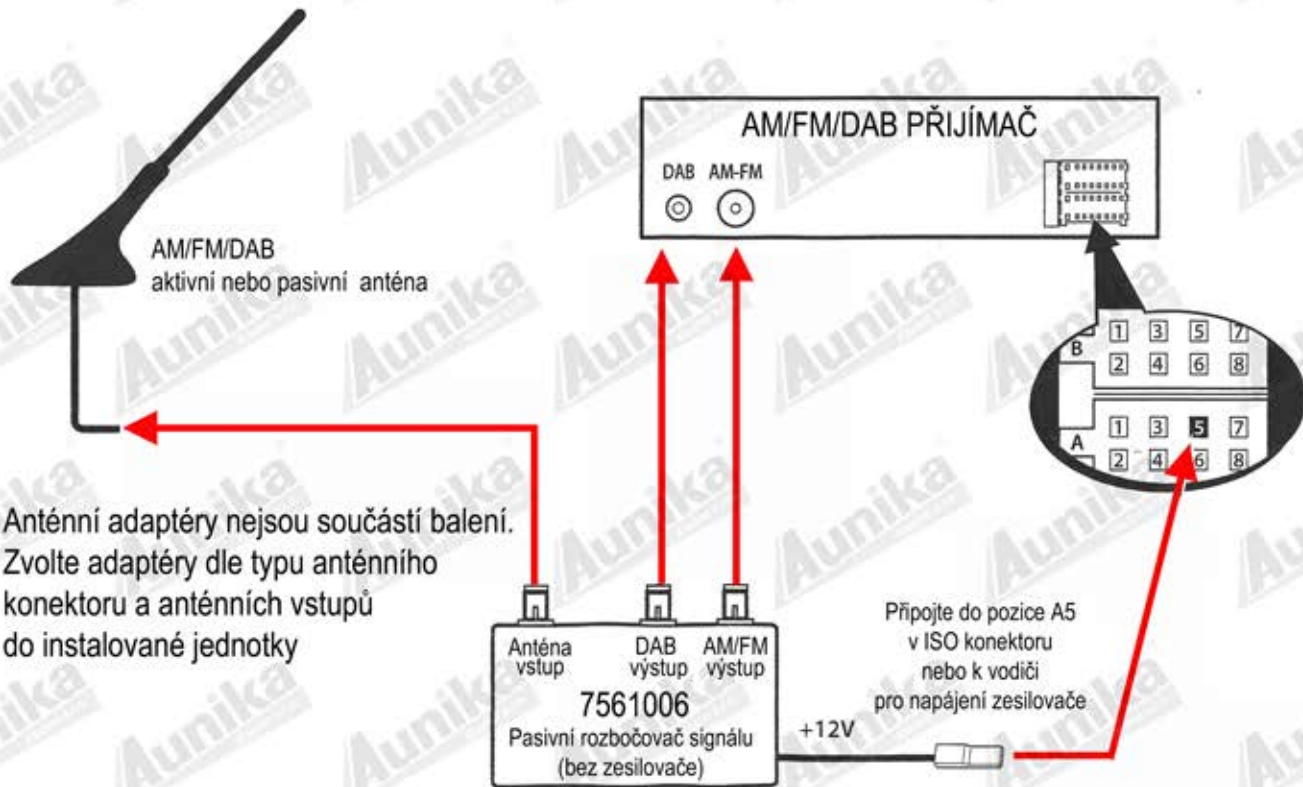

AM-FM / DAB-DAB+ rozbočovač signálu

Technické parametry

- FAKRA samec univerzální konektory
- frekvenční pásma:
AM: 52-1,71 MHz
FM: 87-108 MHz
DAB: III pásmo 174-240 Mhz
DAB L pásmo 1452 - 1492 MHz
- Zisk: -2dB
- napájecí napětí: 12 V (samostatný vodič)
- proudová spotřeba: 110mA max.
- Impedance: 50Ohmů
- VSWR: FM 2:1 / DAB 2:1
- rozměry: 62 x 35 x 27mm (D x Š x V)
- váha: 100g
- instalace: samolepicí, uvnitř automobilu
- pracovní teplota: -40 - +95°C
- ochrana: IP40

SCHÉMA INSTALACE ROZBOČOVAČE 7561006

Anténní adaptéry nejsou součástí balení. Zvolte adaptéry dle typu anténního konektoru a anténních vstupů do instalované jednotky

Instalační pokyny je třeba přísně dodržovat, aby se předešlo jakémukoli poškození zařízení nebo vozidla. K připojení rozbočovače nikdy nepoužívejte trvalý zdroj napájení!