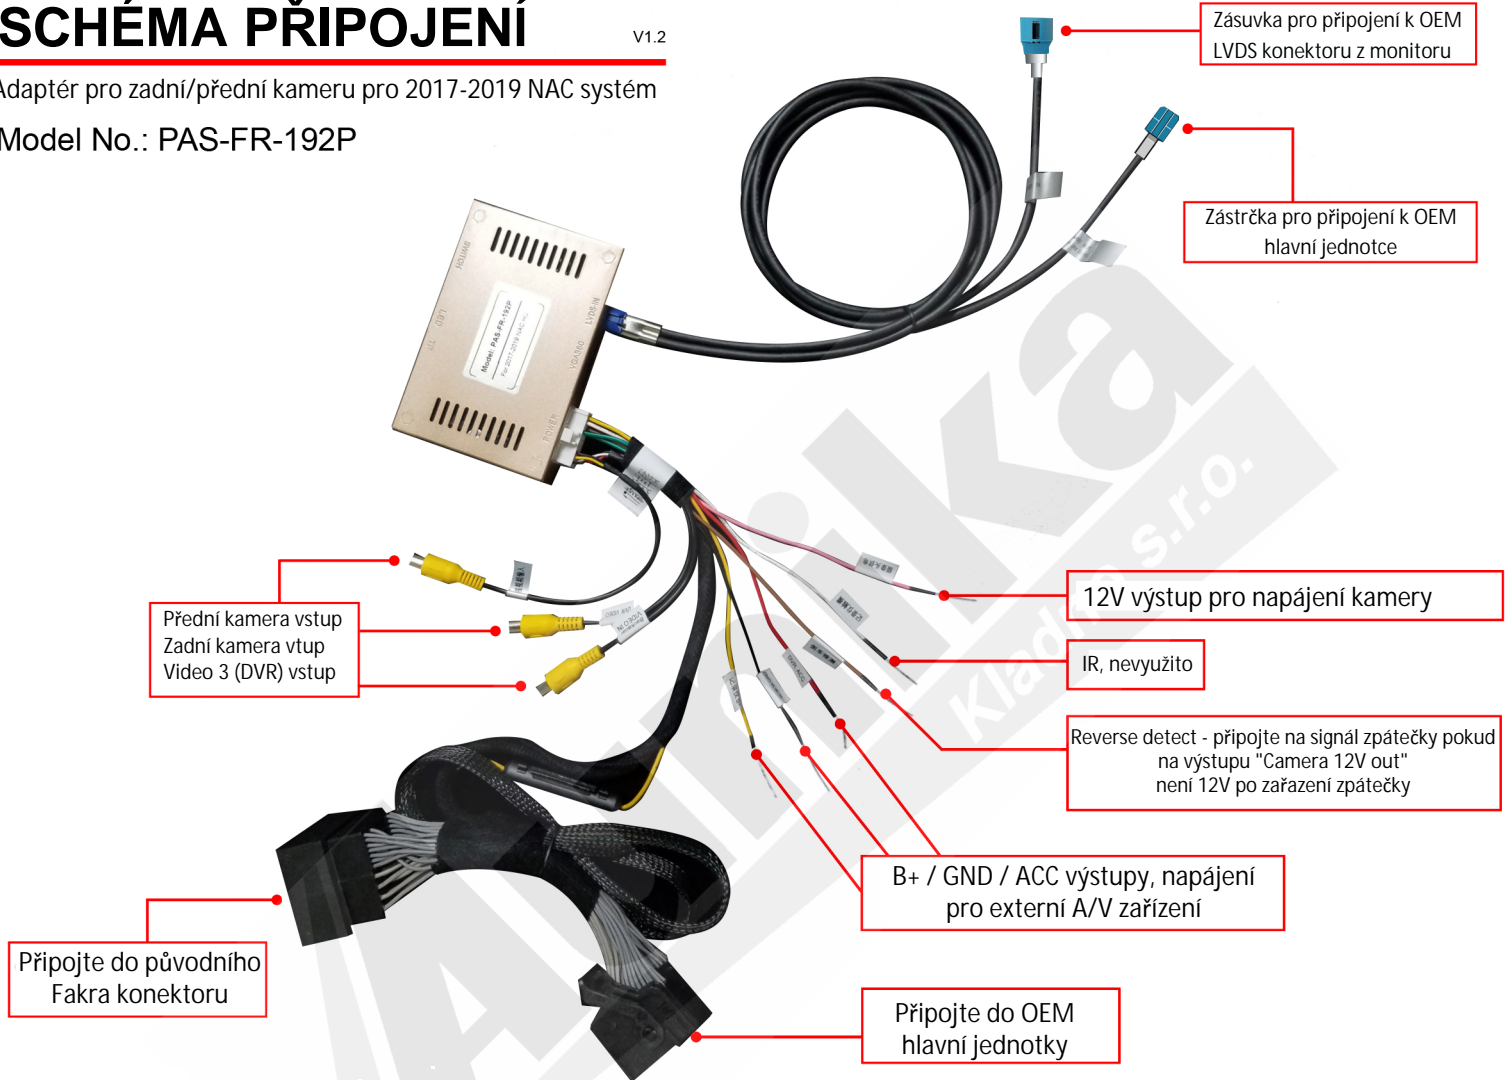

2 30 561

SCHÉMA PŘIPOJENÍ

V1.2

Adaptér pro zadní/přední kameru pro 2017-2019 NAC systém

Model No.: PAS-FR-192P

Nastavení DIP přepínačů:

DIP	ON ↓	OFF ↑
1	Volba funkce	
2	-	
3	-	
4	Video vstup 3 povolen	Video 3 nepovoleno
5	-	
6	-	
7	Zobrazí přední kameru na 10s po vyřazení zpátečky	Přední kamera nepovolena
8	-	

Function	DIP	1	2
Tovární zadní kamera		OFF ▲	OFF ▲
Aftermarket zadní kamera (CAN Bus ovl.)		OFF ▲	ON ▼
Aftermarket zadní kamera (Analog. ovl.)		ON ▼	OFF ▲

Model	DIP	5	6
Peugeot 308, 408		OFF ▲	OFF ▲
P.4008, 5008/ Cit. C6/ T. Proace City 7		OFF ▲	ON ▼
Citroen C4 C-Quatre		ON ▼	OFF ▲
Citroen C4 Aircross / 2019 Peugeot 508 / DS7		ON ▼	ON ▼

Přepnutí na vstup Video 3

Ujistěte se, že přepínač DIP #4 je nastaven na "ON".
Stiskněte a podržte tlačítko "LIST" na ovládacím volantu na dobu cca 3s.

POZN: Prosím odpojte a znovu připojte napájecí napětí po přepnutí DIP přepínačů