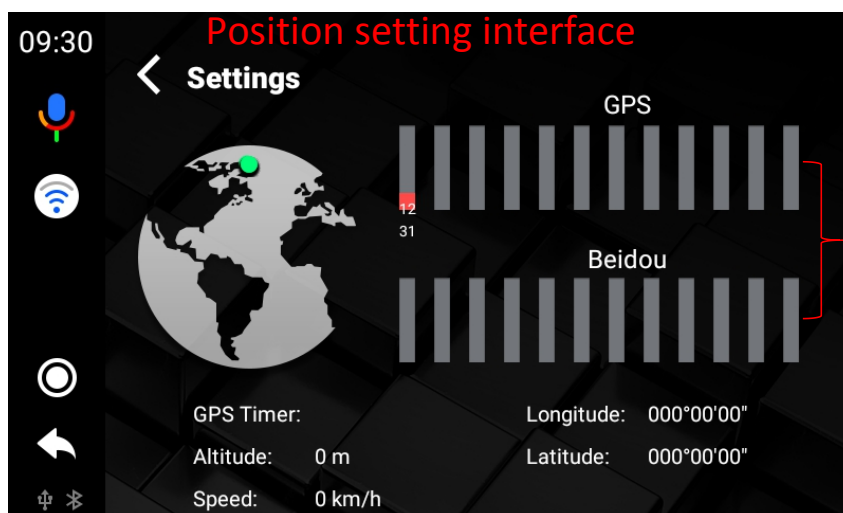

Poloha je aktuální pokud alespoň 3 sloupce jsou zelené