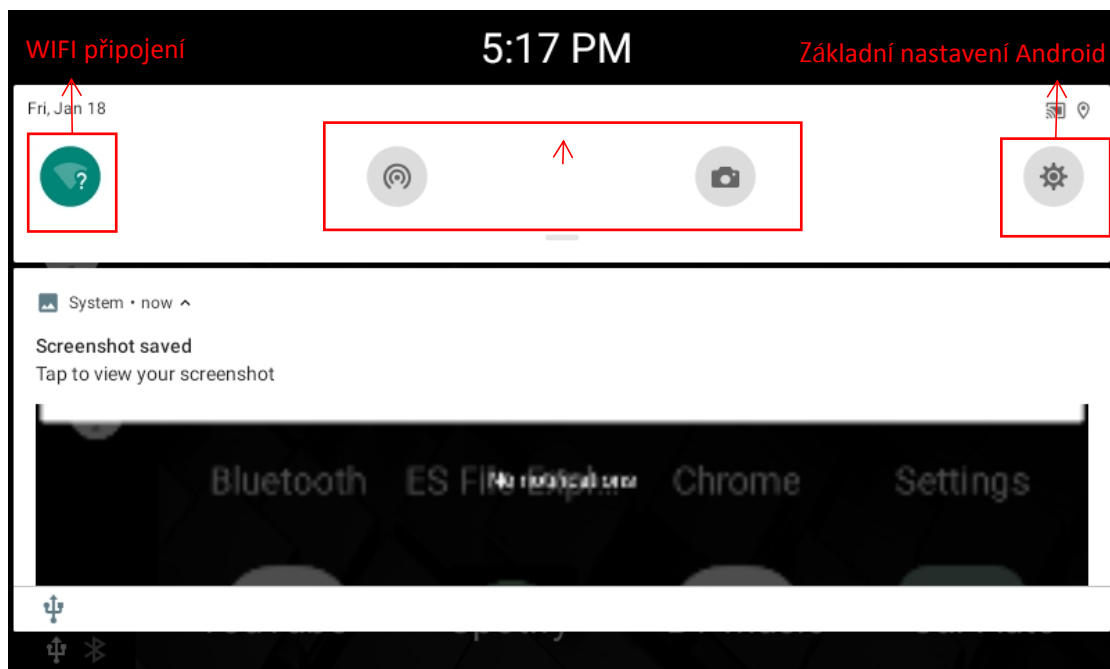

WIFI Fixed Password : “ON” znamená, že se můžete připojit k WIFI automaticky pokud je heslo Vašeho WIFI hotspotu “12345678”
Show tapping feedback: “ON” znamená zobrazit odezvu na dotyk
Original car GPS: Přepněte na “ON” pokud chcete využívat GPS vozu
Video is prohibited when driving: “ON” znamená, že nelze sledovat video za jízdy.
Google voice: Přepněte na “ON” pokud chcete využívat hlasovou Google asistentku
Display mode: Přepněte na “ON” pro Toyotu, ”OFF” pro ostatní značky
Touch assistant: “ON” znamená, že se rozhraní zobrazí jako dotykový asistent při používání aplikace.

Touch assistant

Zobrazí běžící aplikace

Přehrávání v malém okně

Seznam video záznamů

Opakované přehrávání

Celá obrazovka

Posuňte obrazovku dolů

WIFI připojení

5:17 PM

Základní nastavení Android

Fri, Jan 18

System · now ^

Screenshot saved

Tap to view your screenshot

Bluetooth ES File Explorer Chrome Settings