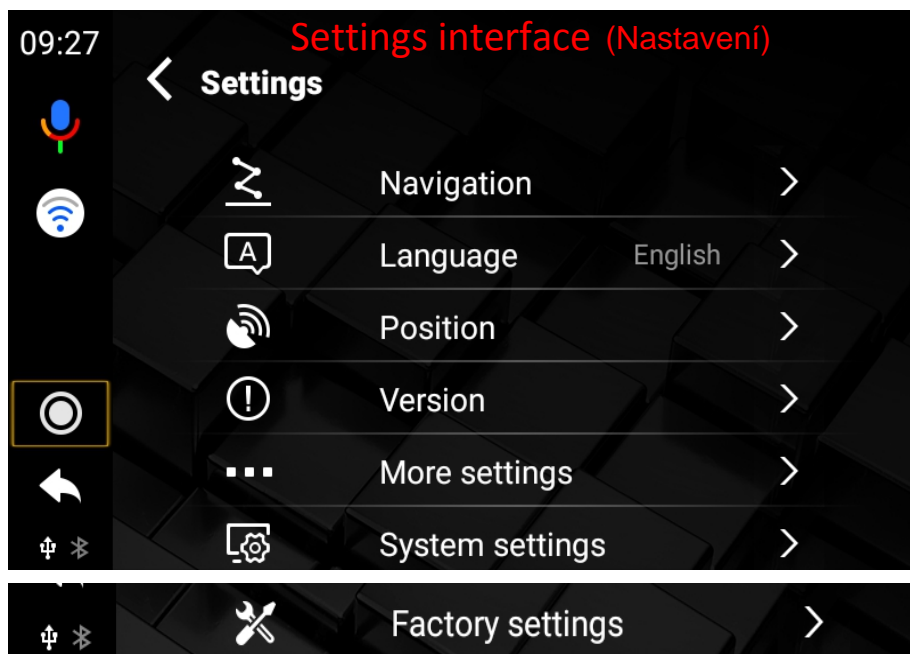

Navigation -----	Navigace	Car Info -----	Přepnutí na rozhraní vozu (rádio)
Music -----	Místní hudba	Car Auto -----	Bezdr. carplay/drátové Android Auto
Video -----	Místní video	APPs -----	Aplikace
Bluetooth -----	Volání pomocí adaptéru	Settings -----	Nastavení

- Navigation ----- Zvolte výchozí aplikaci pro Navigaci, Hudbu a Video
- Language ----- Zvolte jazyk adaptéru
- Position ----- Zobrazení stavu pozičního systému "GPS" a "Beidou"
- Version ----- Zobrazení informací o systému
- More settings ----- Základní nastavení systému Android
- System settings -- Nastavení vlastností adaptéru
- Factory settings --- Tovární nastavení