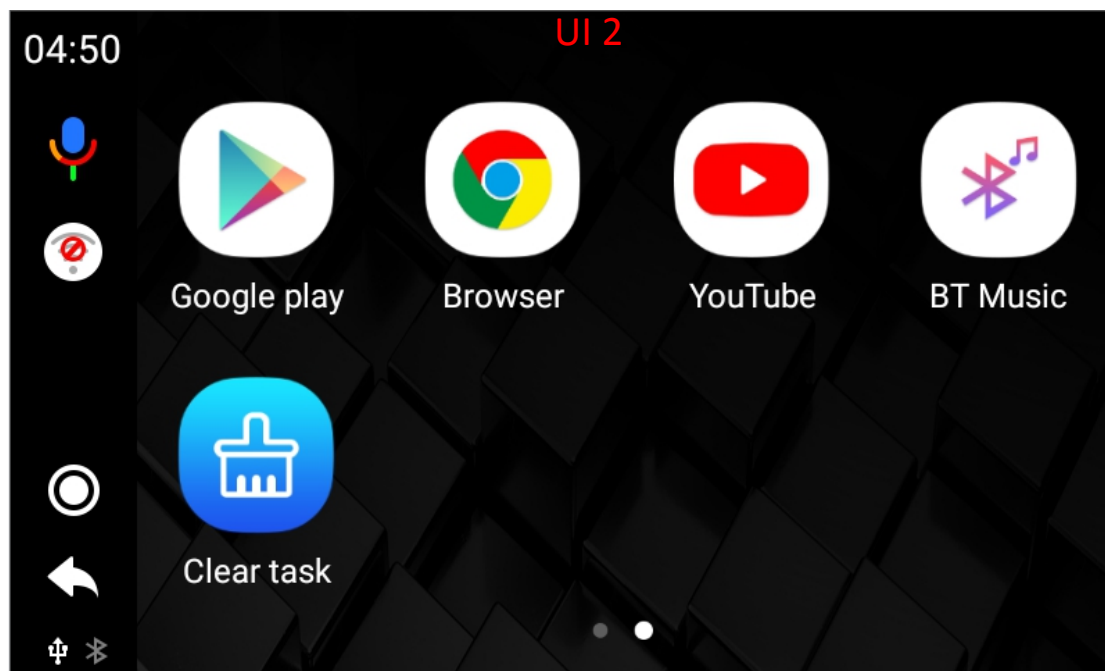

Navigation -----	Navigace	Car Info -----	Přepnutí na rozhraní vozu (rádio)
Music -----	Místní hudba	Car Auto -----	Bezdr. carplay/drátové Android Auto
Video -----	Místní video	APPs -----	Aplikace
Bluetooth -----	Volání pomocí adaptéru	Settings -----	Nastavení