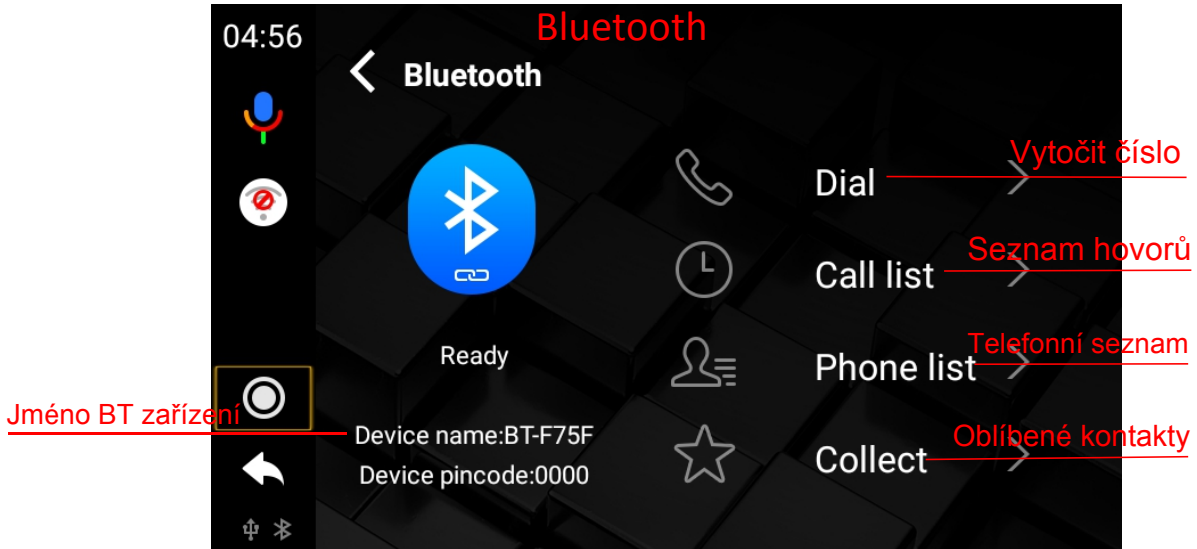

Navigation -----	Navigace	Car Info -----	Přepnutí na rozhraní vozu (rádio)
Music -----	Místní hudba	Car Auto -----	Bezdr. carplay/drátové Android Auto
Video -----	Místní video	APPs -----	Aplikace
Bluetooth -----	Volání pomocí adaptéru	Settings -----	Nastavení

- Navigation ----- Zvolte výchozí aplikaci pro Navigaci, Hudbu a Video
- Language ----- Zvolte jazyk adaptéru
- Position ----- Zobrazení stavu pozičního systému "GPS" a "Beidou"
- Version ----- Zobrazení informací o systému
- More settings ----- Základní nastavení systému Android
- System settings -- Nastavení vlastností adaptéru
- Factory settings --- Tovární nastavení

WIFI Fixed Password : “ON” znamená, že se můžete připojit k WIFI automaticky pokud je heslo Vašeho WIFI hotspotu “12345678”
Show tapping feedback: “ON” znamená zobrazit odezvu na dotyk
Original car GPS: Přepněte na “ON” pokud chcete využívat GPS vozu
Video is prohibited when driving: “ON” znamená, že nelze sledovat video za jízdy.
Google voice: Přepněte na “ON” pokud chcete využívat hlasovou Google asistentku
Display mode: Přepněte na “ON” pro Toyotu, ”OFF” pro ostatní značky
Touch assistant: “ON” znamená, že se rozhraní zobrazí jako dotykový asistent při používání aplikace.