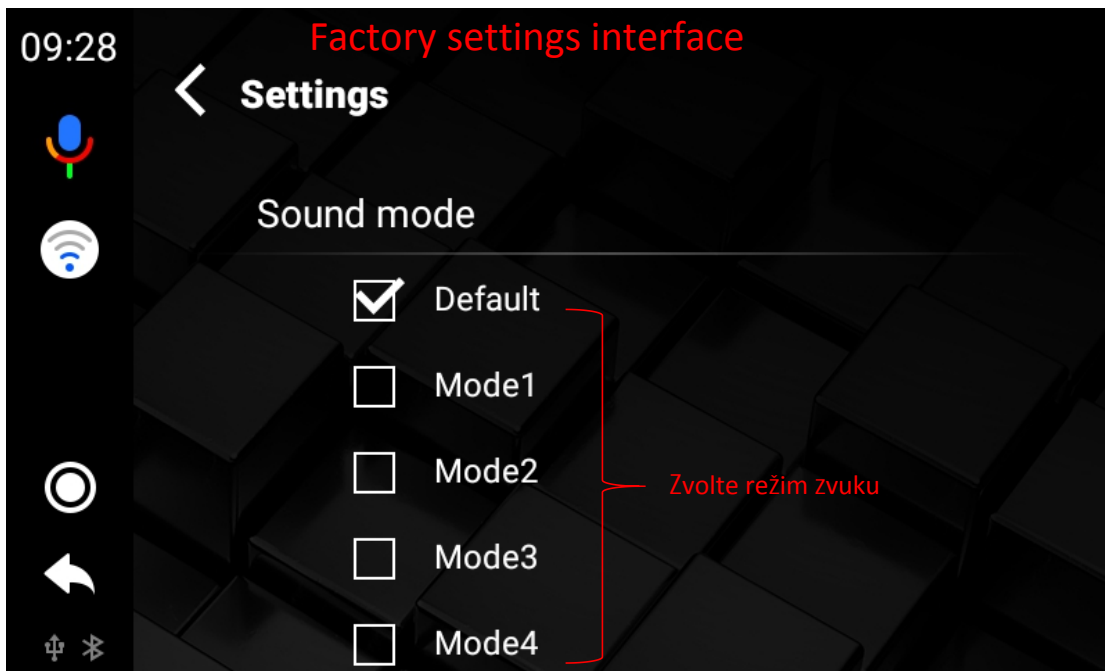

11:52 **System settings interface**

Settings

- WIFI Fixed Password OFF
- Show tapping feedback OFF
- Original car GPS OFF
- Video is prohibited when driving OFF
- Google voice OFF
- Display mode OFF
- Touch assistant OFF

WIFI Fixed Password : “ON” znamená, že se můžete připojit k WIFI automaticky pokud je heslo Vašeho WIFI hotspotu “12345678”
Show tapping feedback: “ON” znamená zobrazit odezvu na dotyk
Original car GPS: Přepněte na “ON” pokud chcete využívat GPS vozu
Video is prohibited when driving: “ON” znamená, že nelze sledovat video za jízdy.
Google voice: Přepněte na “ON” pokud chcete využívat hlasovou Google asistentku
Display mode: Přepněte na “ON” pro Toyotu, ”OFF” pro ostatní značky
Touch assistant: “ON” znamená, že se rozhraní zobrazí jako dotykový asistent při používání aplikace.

Touch assistant

Zobrazí běžící aplikace

Přehrávání v malém okně

Seznam video záznamů

Opakované přehrávání

Celá obrazovka

Posuňte obrazovku dolů

WIFI připojení