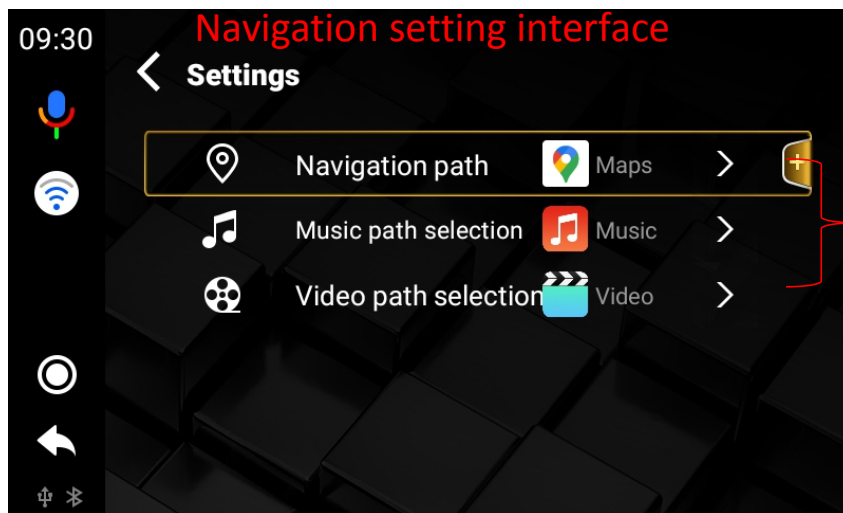

Navigation -----	Navigace	Car Info -----	Přepnutí na rozhraní vozu (rádio)
Music -----	Místní hudba	Car Auto -----	Bezdr. carplay/drátové Android Auto
Video -----	Místní video	APPs -----	Aplikace
Bluetooth -----	Volání pomocí adaptéru	Settings -----	Nastavení

- Navigation ----- Zvolte výchozí aplikaci pro Navigaci, Hudbu a Video
- Language ----- Zvolte jazyk adaptéru
- Position ----- Zobrazení stavu pozičního systému "GPS" a "Beidou"
- Version ----- Zobrazení informací o systému
- More settings ----- Základní nastavení systému Android
- System settings -- Nastavení vlastností adaptéru
- Factory settings --- Tovární nastavení

WIFI Fixed Password : “ON” znamená, že se můžete připojit k WIFI automaticky pokud je heslo Vašeho WIFI hotspotu “12345678”
Show tapping feedback: “ON” znamená zobrazit odezvu na dotyk
Original car GPS: Přepněte na “ON” pokud chcete využívat GPS vozu
Video is prohibited when driving: “ON” znamená, že nelze sledovat video za jízdy.
Google voice: Přepněte na “ON” pokud chcete využívat hlasovou Google asistentku
Display mode: Přepněte na “ON” pro Toyotu, ”OFF” pro ostatní značky
Touch assistant: “ON” znamená, že se rozhraní zobrazí jako dotykový asistent při používání aplikace.

Touch assistant

Zobrazí běžící aplikace

Přehrávání v malém okně

Seznam video záznamů

Opakované přehrávání

Celá obrazovka

Posuňte obrazovku dolů

WIFI připojení