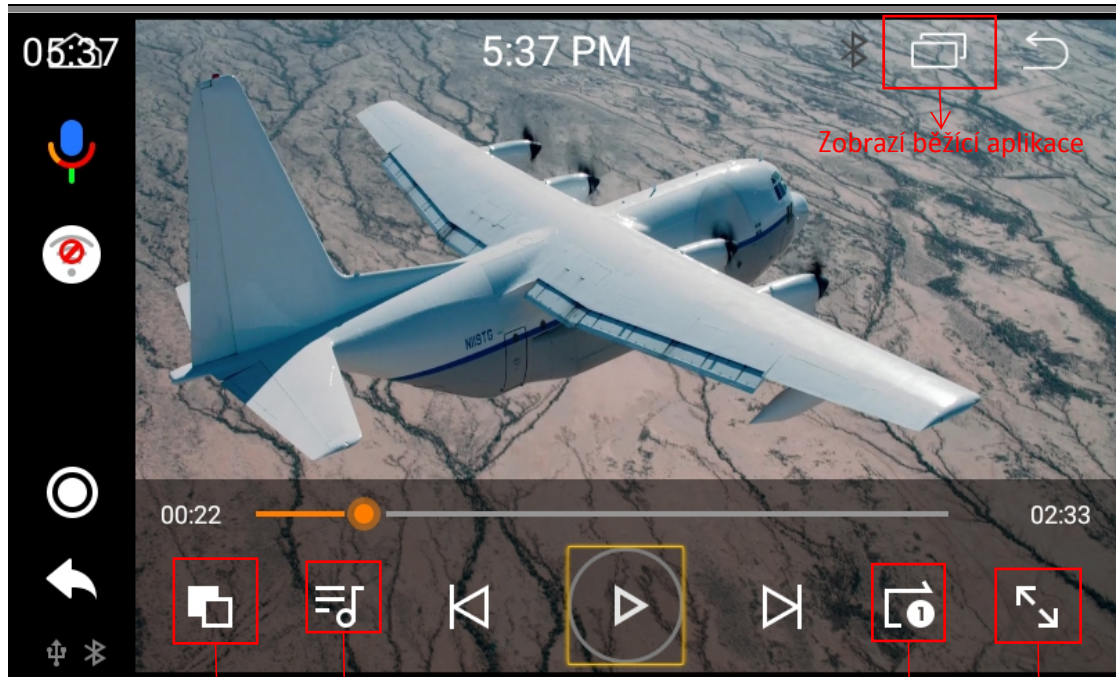

11:52 **System settings interface**

Settings

- WIFI Fixed Password OFF
- Show tapping feedback OFF
- Original car GPS OFF
- Video is prohibited when driving OFF
- Google voice OFF
- Display mode OFF
- Touch assistant OFF

WIFI Fixed Password : “ON” znamená, že se můžete připojit k WIFI automaticky pokud je heslo Vašeho WIFI hotspotu “12345678”
Show tapping feedback: “ON” znamená zobrazit odezvu na dotyk
Original car GPS: Přepněte na “ON” pokud chcete využívat GPS vozu
Video is prohibited when driving: “ON” znamená, že nelze sledovat video za jízdy.
Google voice: Přepněte na “ON” pokud chcete využívat hlasovou Google asistentku
Display mode: Přepněte na “ON” pro Toyotu, ”OFF” pro ostatní značky
Touch assistant: “ON” znamená, že se rozhraní zobrazí jako dotykový asistent při používání aplikace.

Touch assistant

Zobrazí běžící aplikace

Přehrávání v malém okně

Seznam video záznamů

Opakované přehrávání

Celá obrazovka

Posuňte obrazovku dolů

WIFI připojení