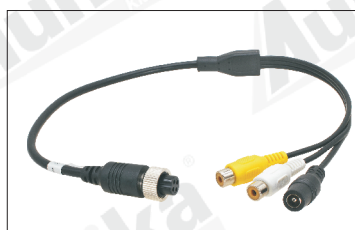

- univerzální držák pro připevnění monitoru do zadní vertikální drážky
- možnost umístění na přístrojovou desku nebo na strop
- odnímatelná protisluneční clona
- barva: černá
- vestavěný reproduktor
- napájecí napětí 9-36V
- proudová spotřeba: 400mA max. (12V)
- pracovní teplota: -30°C - +70°C
- rozměry: 190 x 133 x 55mm (Š x V x H)

VOLITELNÉ PŘÍSLUŠENSTVÍ (není součástí dodávky)

Univerzální kamera
2 22 226 B - černá barva
2 22 226 W - bílá barva
2 22 226 S - stříbrná barva

Univerzální boční kamera
2 22 220

Adaptér 4pin. konektor samice - CINCH samice
2 22 024

Propojovací kabel 4pin. konektor - CINCH
2 22 023 - délka 10m

Propojovací kabel 4pin konektor samec - samice
2 22 025 - délka 5m
2 22 020 - délka 10m
2 22 026 - délka 20m

Univerzální konzole pro upevnění monitoru
2 22 753