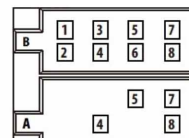

SCHÉMA ZAPOJENÍ

A4 - +12V baterie
A5 - AMP +12VmA - anténní zesilovač
A7 - +12V po zapnutí zapalovní (sv.15)
A8 - Kostra
B1/B2 - Pravý zadní reproduktor
B3/B4 - Pravý přední reproduktor
B5/B6 - Levý přední reproduktor
B7/B8 - Levý zadní reproduktor