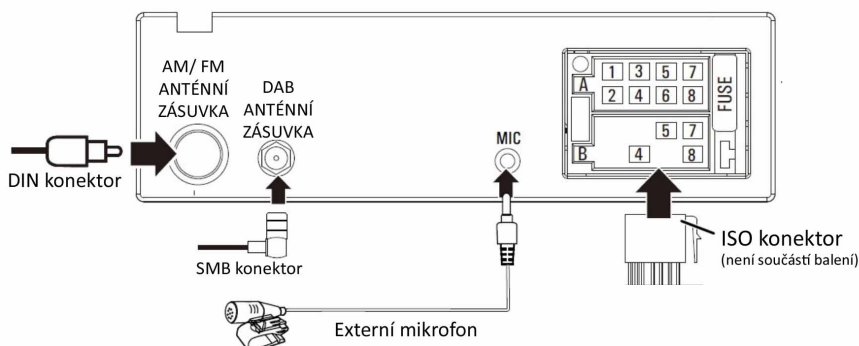

SCHÉMA ZAPOJENÍ

A4 - +12V baterie
A5 - AMP +12VmA - anténní zesilovač
A7 - +12V po zapnutí zapalovní (sv.15)
A8 - Kostra
B1/B2 - Pravý zadní reproduktor
B3/B4 - Pravý přední reproduktor
B5/B6 - Levý přední reproduktor
B7/B8 - Levý zadní reproduktor