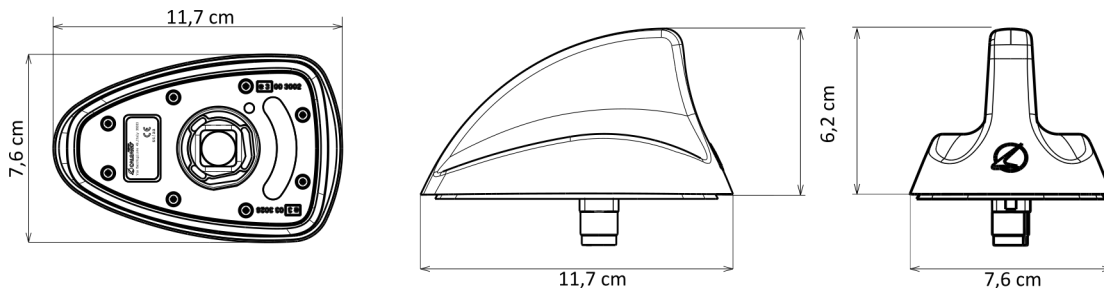

SHARK 2 BROADCASTING RANGE

AM/FM - DAB - GNSS

EN

Roof antenna with shark-fin design available in different configuration.

Its compact size along with sturdy and high-quality constructions materials guarantee great reliability and steady performance over time

IT

Antenna da tetto compatta con design a pinna di squalo disponibile in diverse configurazioni. Le dimensioni compatte, la struttura robusta e l'elevata qualità dei materiali garantiscono grande affidabilità e prestazioni costanti nel tempo

Dimensions - Dimensioni

	AM/FM	DAB	GNSS
P/N 7677810 - TRIPLEX	•	•	•
P/N 7677815 - COMBI RADIO	•	•	
P/N 7677820 - DAB		•	
P/N 7677825 - DUPLEX	•		•
P/N 7677830 - RADIO	•		
	AM/FM	DAB	GNSS
Frequency - Frequenza	AM 150-1710 kHz / FM 87,5-108 MHz	174-240 MHz	1559-1605 MHz
Power supply - Alimentazione	+ 12 Volt Dedicated and Phantom	+12 Volt Dedicated and Phantom	3-5 Volt Phantom
Consumption - Consumo	50 mA max	50 mA max	45 mA max
Impedance - Impedenza	50 Ω	50 Ω	50 Ω
Gain - Guadagno	0 dBi	2 dBi	28 dBi
VSWR - ROS	--	< 3:1	1.7:1
Noise figure - Figura di rumore	FM: 3,5 dB typical	2 dB typical	1,4 dB
Polarization - Polarizzazione	Linear - Vertical	Linear - Vertical	RHCP
Connector - Connettore	FAKRA Male WHITE	FAKRA Male BLACK	FAKRA Male BLUE
Cable type - Tipologia cavo	RG 174	RG 174	RG 174
Cable length - Lunghezza cavo	250 mm	250 mm	250 mm
Mounting - Montaggio	Metal plane		
Coachwork drilling - Foro carrozzeria	Square: 15 x 15 mm / Round: Ø 19 mm		
Weight - Peso	± 210 g		
Tightening torque - Coppia serraggio	6,5 Nm ± 20%		
Temperature - Temperatura	Working: -40° to +95° / Storage: -40° C to +105° C		
IP protection - Protezione IP	IP68		