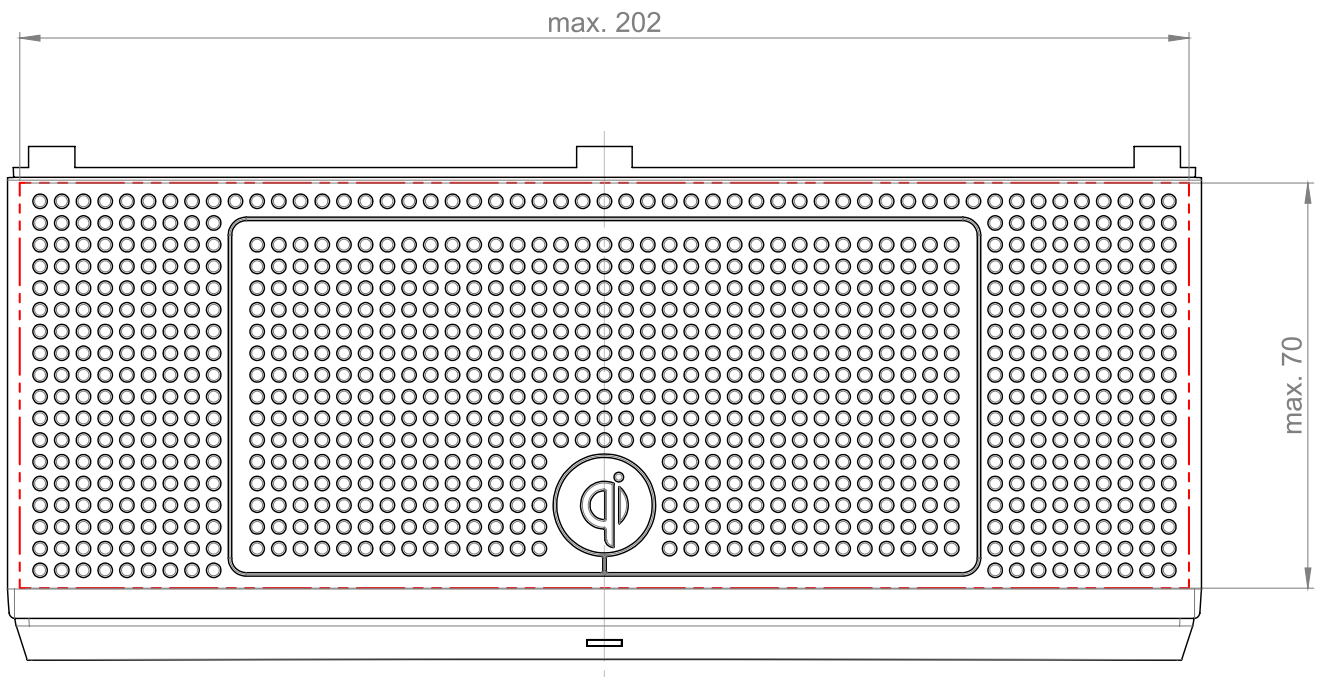

MAX
202 x 70
mm

Artikelnummer Part-No.	Leistung Power	Max. Abmessungen des Smartphones (inkl. Hülle) Max. smartphone dimensions (incl. cover)	
241321-51-1	5W	Höhe / Height: 202	Breite / Width: 70
241321-56-1	10W		

Diese Zeichnung ist nicht maßstabsgetreu. Alle Maße in mm.
This drawing is not true to scale. All dimensions in mm.

Audi

Audi A4 Limousine B6 (Typ 8E) 11/2000 - 2004

Audi A4 Avant B6 (Typ 8E) 09/2001 - 11/2004