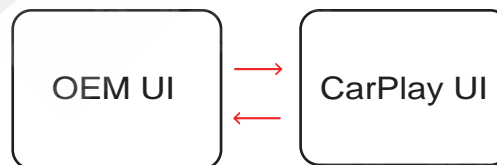

Přepnutí do CarPlay a zpět

Stiskněte a podržte tlačítko "BACK"

Nastavení DIP přepínačů

1	2	3	7	Model vozu	8
OFF	OFF	OFF	OFF / ON	2015- C/GLC/V/S	OFF
OFF	OFF	ON	ON	2015- A/B/E/CLA/GLS /GLA/GLE/GLS	
4	5	6	Rozlišení monitoru		
OFF	ON	OFF / ON	800*480	7"/8.4"	ON
ON	OFF		960*540	8.4"	
ON	ON		1440*540	12.3"	